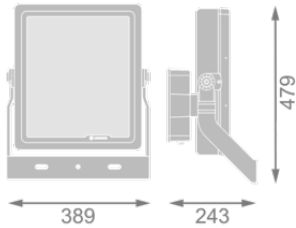

Fotometrische gegevens

Lichtstroom	66000 lm
Lichtstroom efficiëntie	132 lm/W
Kleurtemperatuur	3000 K
Lichtkleur	Warm White
Kleurweergave-index Ra	70
Standaardafwijking van kleurproeven	5 sdc _m
Lichtsterkte	60000 cd
Flikkerwaarde Pst LM	<1
Stroboscoopeffect waarde SVM	<0,4
Fotobiologische veiligheidsgroep EN62778	RG1
Fotobiologische veiligheidsgroep EN62471	RG1
Stralingshoek	60 °

FL H M LUM V 300W/500W SYM
R60

AFMETINGEN & GEWICHT

Lengte	479,00 mm
Breedte	389,00 mm
Hoogte	243,00 mm
Product gewicht	9700,00 g

FL H M LUM V 500W

MATERIALEN & KLEUREN

Kleur van het product	Zwart
Kleur behuizing	Zwart
Body materiaal	Aluminium
Materiaal afdekking	Getemperd glas
Glow Wire Test volgens IEC 60695-2-12	650 °C
Kwikgehalte	0.0 mg