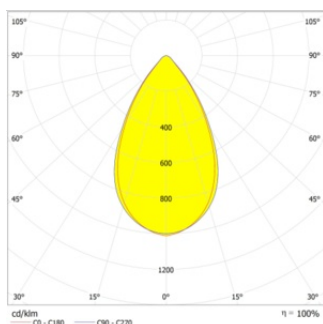

Fotometrische gegevens

Lichtstroom	66000 lm
Lichtstroom efficiëntie	132 lm/W
Kleurtemperatuur	3000 K
Lichtkleur	Warm White
Kleurweergave-index Ra	70
Standaardafwijking van kleurproeven	5 sdc _m
Lichtsterkte	60000 cd
Flikkerwaarde Pst LM	<1
Stroboscoopeffect waarde SVM	<0,4
Fotobiologische veiligheidsgroep EN62778	RG1
Fotobiologische veiligheidsgroep EN62471	RG1
Stralingshoek	60 °

FL H M LUM V 300W/500W SYM
R60

AFMETINGEN & GEWICHT

Lengte	479,00 mm
Breedte	389,00 mm
Hoogte	243,00 mm
Product gewicht	9700,00 g

FL H M LUM V 500W

MATERIALEN & KLEUREN

Kleur van het product	Zwart
Kleur behuizing	Zwart
Body materiaal	Aluminium
Materiaal afdekking	Getemperd glas
Glow Wire Test volgens IEC 60695-2-12	650 °C
Kwikgehalte	0.0 mg