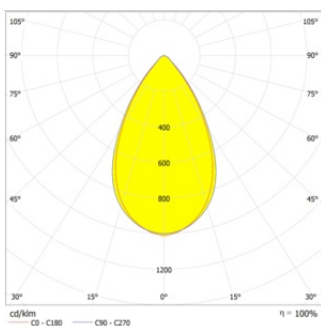

Produkteigenschaften

- Abdeckung aus hochwertigem Glas
- Hochleistungsscheinwerfer mit bis zu 140 lm/W
- Lebensdauer (L80/B50): bis zu 100.000 h (bei 25 °C)
- Gemeinsame oder separate Installation mit Flutlicht-Hochmast-Stromversorgung
- Abdeckscheibe aus hochtransparentem, gehärtetem Glas

Photometrische Daten

Lichtstrom	70000 lm
Lichtausbeute	140 lm/W
Farbtemperatur	4000 K
Lichtfarbe (Bezeichnung)	Kalt weiß
Farbwiedergabeindex Ra	70
Standardabweichung des Farbabgleichs	5 sdc _m
Lichtstärke	65000 cd
Flimmer-Messgröße (Pst LM)	<1
Messgröße für Stroboskop-Effekte (SVM)	<0,4
Photobiologische Risikogruppe gemäß EN62778	RG1
Photobiologische Risikogruppe gemäß EN62471	RG1
Ausstrahlungswinkel	60 °

FL H M LUM V 300W/500W SYM
R60

Maße & Gewicht

Länge	479,00 mm
Breite	389,00 mm
Höhe	243,00 mm
Produktgewicht	9700,00 g

FL H M LUM V 500W

Materialien & Farben

Produktfarbe	Schwarz
Gehäusefarbe	Schwarz
Gehäusematerial	Aluminium
Material Abdeckung	Gehärtetes Glas
Glühdrahtprüfung nach IEC 60695-2-12	650 °C
Quecksilbergehalt der Lampe	0.0 mg