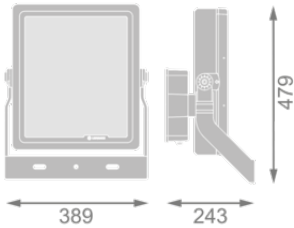

Photometrische Daten

Lichtstrom	70000 lm
Lichtausbeute	140 lm/W
Farbtemperatur	4000 K
Lichtfarbe (Bezeichnung)	Kalt weiß
Farbwiedergabeindex Ra	70
Standardabweichung des Farbabgleichs	5 sdc _m
Lichtstärke	65000 cd
Flimmer-Messgröße (Pst LM)	<1
Messgröße für Stroboskop-Effekte (SVM)	<0,4
Photobiologische Risikogruppe gemäß EN62778	RG1
Photobiologische Risikogruppe gemäß EN62471	RG1
Ausstrahlungswinkel	60 °

FL H M LUM V 300W/500W SYM
R60

Maße & Gewicht

Länge	479,00 mm
Breite	389,00 mm
Höhe	243,00 mm
Produktgewicht	9700,00 g

FL H M LUM V 500W

Materialien & Farben

Produktfarbe	Schwarz
Gehäusefarbe	Schwarz
Gehäusematerial	Aluminium
Material Abdeckung	Gehärtetes Glas
Glühdrahtprüfung nach IEC 60695-2-12	650 °C
Quecksilbergehalt der Lampe	0.0 mg