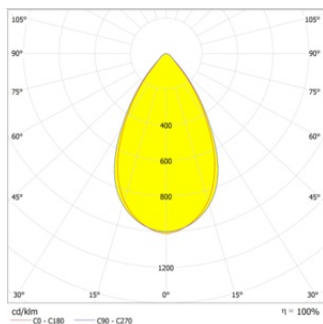

Fotometrische gegevens

Lichtstroom	70000 lm
Lichtstroom efficiëntie	140 lm/W
Kleurtemperatuur	4000 K
Lichtkleur	Koel wit
Kleurweergave-index Ra	70
Standaardafwijking van kleurproeven	5 sdc _m
Lichtsterkte	65000 cd
Flikkerwaarde Pst LM	<1
Stroboscoopeffect waarde SVM	<0,4
Fotobiologische veiligheidsgroep EN62778	RG1
Fotobiologische veiligheidsgroep EN62471	RG1
Stralingshoek	60 °

FL H M LUM V 300W/500W SYM
R60

AFMETINGEN & GEWICHT

Lengte	479,00 mm
Breedte	389,00 mm
Hoogte	243,00 mm
Product gewicht	9700,00 g

FL H M LUM V 500W

MATERIALEN & KLEUREN

Kleur van het product	Zwart
Kleur behuizing	Zwart
Body materiaal	Aluminium
Materiaal afdekking	Getemperd glas
Glow Wire Test volgens IEC 60695-2-12	650 °C
Kwikgehalte	0.0 mg