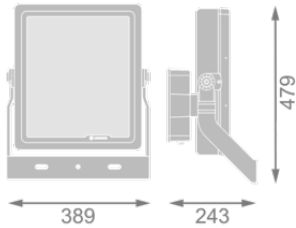

Fotometrische gegevens

Lichtstroom	60000 lm
Lichtstroom efficiëntie	120 lm/W
Kleurtemperatuur	5700 K
Lichtkleur	Koel daglicht
Kleurweergave-index Ra	70
Standaardafwijking van kleurproeven	5 sdc _m
Lichtsterkte	570000 cd
Flikkerwaarde Pst LM	<1
Stroboscoopeffect waarde SVM	<0,4
Fotobiologische veiligheidsgroep EN62778	RG1
Fotobiologische veiligheidsgroep EN62471	RG1
Stralingshoek	12 °

FL H M LUM V 300W/500W SYM
R12

AFMETINGEN & GEWICHT

Lengte	479,00 mm
Breedte	389,00 mm
Hoogte	243,00 mm
Product gewicht	9700,00 g

FL H M LUM V 500W

MATERIALEN & KLEUREN

Kleur van het product	Zwart
Kleur behuizing	Zwart
Body materiaal	Aluminium
Materiaal afdekking	Getemperd glas
Glow Wire Test volgens IEC 60695-2-12	650 °C
Kwikgehalte	0.0 mg