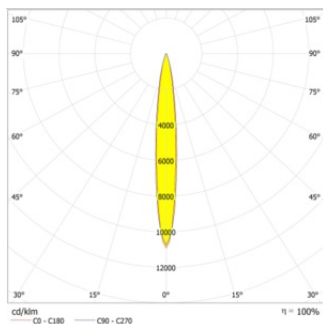

Fotometrische gegevens

Lichtstroom	60000 lm
Lichtstroom efficiëntie	120 lm/W
Kleurtemperatuur	5700 K
Lichtkleur	Koel daglicht
Kleurweergave-index Ra	70
Standaardafwijking van kleurproeven	5 sdc _m
Lichtsterkte	570000 cd
Flikkerwaarde Pst LM	<1
Stroboscoopeffect waarde SVM	<0,4
Fotobiologische veiligheidsgroep EN62778	RG1
Fotobiologische veiligheidsgroep EN62471	RG1
Stralingshoek	12 °

FL H M LUM V 300W/500W SYM
R12

AFMETINGEN & GEWICHT

Lengte	479,00 mm
Breedte	389,00 mm
Hoogte	243,00 mm
Product gewicht	9700,00 g

FL H M LUM V 500W

MATERIALEN & KLEUREN

Kleur van het product	Zwart
Kleur behuizing	Zwart
Body materiaal	Aluminium
Materiaal afdekking	Getemperd glas
Glow Wire Test volgens IEC 60695-2-12	650 °C
Kwikgehalte	0.0 mg