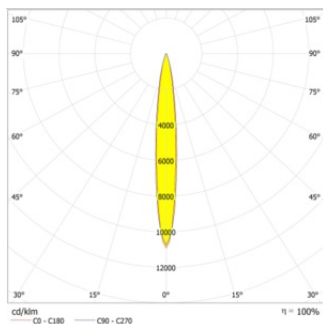

Fotometrische gegevens

Lichtstroom	60000 lm
Lichtstroom efficiëntie	120 lm/W
Kleurtemperatuur	4000 K
Lichtkleur	Koel wit
Kleurweergave-index Ra	70
Standaardafwijking van kleurproeven	5 sdc _m
Lichtsterkte	570000 cd
Flikkerwaarde Pst LM	<1
Stroboscoopeffect waarde SVM	<0,4
Fotobiologische veiligheidsgroep EN62778	RG1
Fotobiologische veiligheidsgroep EN62471	RG1
Stralingshoek	12 °

FL H M LUM V 300W/500W SYM
R12

AFMETINGEN & GEWICHT

Lengte	479,00 mm
Breedte	389,00 mm
Hoogte	243,00 mm
Product gewicht	9700,00 g

FL H M LUM V 500W

MATERIALEN & KLEUREN

Kleur van het product	Zwart
Kleur behuizing	Zwart
Body materiaal	Aluminium
Materiaal afdekking	Getemperd glas
Glow Wire Test volgens IEC 60695-2-12	650 °C
Kwikgehalte	0.0 mg