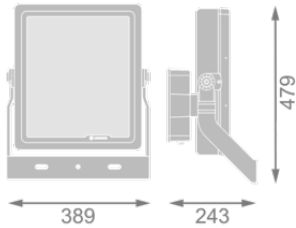

Fotometrische gegevens

Lichtstroom	60000 lm
Lichtstroom efficiëntie	120 lm/W
Kleurtemperatuur	4000 K
Lichtkleur	Koel wit
Kleurweergave-index Ra	70
Standaardafwijking van kleurproeven	5 sdc _m
Lichtsterkte	570000 cd
Flikkerwaarde Pst LM	<1
Stroboscoopeffect waarde SVM	<0,4
Fotobiologische veiligheidsgroep EN62778	RG1
Fotobiologische veiligheidsgroep EN62471	RG1
Stralingshoek	12 °

FL H M LUM V 300W/500W SYM
R12

AFMETINGEN & GEWICHT

Lengte	479,00 mm
Breedte	389,00 mm
Hoogte	243,00 mm
Product gewicht	9700,00 g

FL H M LUM V 500W

MATERIALEN & KLEUREN

Kleur van het product	Zwart
Kleur behuizing	Zwart
Body materiaal	Aluminium
Materiaal afdekking	Getemperd glas
Glow Wire Test volgens IEC 60695-2-12	650 °C
Kwikgehalte	0.0 mg