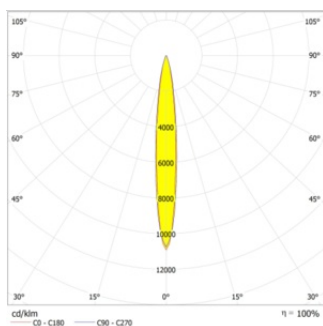

Produkteigenschaften

- Abdeckung aus hochwertigem Glas
- Hochleistungsscheinwerfer mit bis zu 140 lm/W
- Lebensdauer (L80/B50): bis zu 100.000 h (bei 25 °C)
- Gemeinsame oder separate Installation mit Flutlicht-Hochmast-Stromversorgung
- Abdeckscheibe aus hochtransparentem, gehärtetem Glas

Photometrische Daten

Lichtstrom	33600 lm
Lichtausbeute	112 lm/W
Farbtemperatur	3000 K
Lichtfarbe (Bezeichnung)	Warm weiß
Farbwiedergabeindex Ra	70
Standardabweichung des Farbabgleichs	5 sdc _m
Lichtstärke	330000 cd
Flimmer-Messgröße (Pst LM)	<1
Messgröße für Stroboskop-Effekte (SVM)	<0,4
Photobiologische Risikogruppe gemäß EN62778	RG1
Photobiologische Risikogruppe gemäß EN62471	RG1
Ausstrahlungswinkel	12 °

FL H M LUM V 300W/500W SYM
R12

Maße & Gewicht

Länge	479,00 mm
Breite	389,00 mm
Höhe	243,00 mm
Produktgewicht	8650,00 g

FL H M LUM V 300W

Materialien & Farben

Produktfarbe	Schwarz
Gehäusefarbe	Schwarz
Gehäusematerial	Aluminium
Material Abdeckung	Gehärtetes Glas
Glühdrahtprüfung nach IEC 60695-2-12	650 °C
Quecksilbergehalt der Lampe	0.0 mg