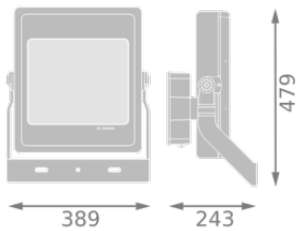

Photometrische Daten

Lichtstrom	33600 lm
Lichtausbeute	112 lm/W
Farbtemperatur	3000 K
Lichtfarbe (Bezeichnung)	Warm weiß
Farbwiedergabeindex Ra	70
Standardabweichung des Farbabgleichs	5 sdc _m
Lichtstärke	330000 cd
Flimmer-Messgröße (Pst LM)	<1
Messgröße für Stroboskop-Effekte (SVM)	<0,4
Photobiologische Risikogruppe gemäß EN62778	RG1
Photobiologische Risikogruppe gemäß EN62471	RG1
Ausstrahlungswinkel	12 °

FL H M LUM V 300W/500W SYM
R12

Maße & Gewicht

Länge	479,00 mm
Breite	389,00 mm
Höhe	243,00 mm
Produktgewicht	8650,00 g

FL H M LUM V 300W

Materialien & Farben

Produktfarbe	Schwarz
Gehäusefarbe	Schwarz
Gehäusematerial	Aluminium
Material Abdeckung	Gehärtetes Glas
Glühdrahtprüfung nach IEC 60695-2-12	650 °C
Quecksilbergehalt der Lampe	0.0 mg