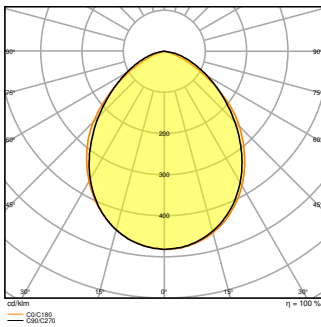

FL COMP V 20W 865 SYM 100 WT

AFMETINGEN & GEWICHT

Lengte	124,00 mm
Breedte	122,00 mm
Hoogte	29,00 mm
Product gewicht	320,00 g
Kabellengte	1000 mm