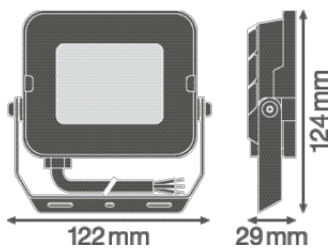

Productkenmerken

- Reflectorgebaseerde, symmetrische lichtverdeling met een uitstralingshoek van 100° x 100°
- Montagebeugel met 30° hoek en breed rotatiebereik
- Voorgeïnstalleerde, flexibele kabel van 1 m (H05RN-F), gewikkeld 3 x 1,0 mm² enkele draden

Fotometrische gegevens

Lichtstroom	2000 lm
Lichtstroom efficiëntie	100 lm/W
Kleurtemperatuur	6500 K
Lichtkleur	Koel daglicht
Kleurweergave-index Ra	≥ 80
Standaardafwijking van kleurproeven	< 5 sdc _m
Lichtsterkte	-
Flikkervrij	Ja
Flikkerwaarde Pst LM	-
Stroboscoopeffect waarde SVM	-
Fotobiologische veiligheidsgroep EN62778	RG1
Fotobiologische veiligheidsgroep EN62471	RG1
Stralingshoek	100 ° x 100 °

FL COMP V 20W 865 SYM 100 WT

AFMETINGEN & GEWICHT

Lengte	124,00 mm
Breedte	122,00 mm
Hoogte	29,00 mm
Product gewicht	320,00 g
Kabellengte	1000 mm

FL COMP V 20W SYM 100

MATERIALEN & KLEUREN

Kleur van het product	Wit
Kleur behuizing	Wit
Body materiaal	Aluminium
Materiaal afdekking	Getemperd glas
Materiaal van lichtuitstralend oppervlak	Glas
Glow Wire Test volgens IEC 60695-2-12	650 °C
Kwikgehalte	0.0 mg

TOEPASSING & MONTAGE

Omgevingstemperatuur bereik	-30...+45 °C
Opslagtemperatuur	-40...+70 °C
Type aansluiting	Kabel, 3-polig
Type bescherming	IP65
Beschermklasse IK (Schok bestendi [PIM])	IK06
Dimbaar	Nee
Montagetype	Surface
Montagelocatie	Mast / Verdieping
Toepassingsomgeving	Buiten
Instelbaar	Ja
Vervangbare LED module	Niet vervangbaar
Met lichtbron	Ja