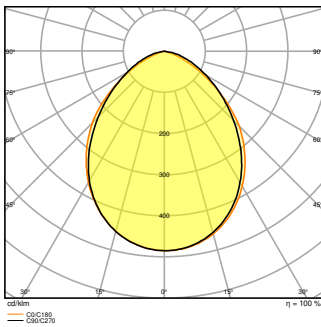

FL COMP SEN V S 20W 830 SYM
100 BK

AFMETINGEN & GEWICHT

Lengte	124,00 mm
Breedte	122,00 mm
Hoogte	29,00 mm
Product gewicht	320,00 g
Kabellengte	1000 mm