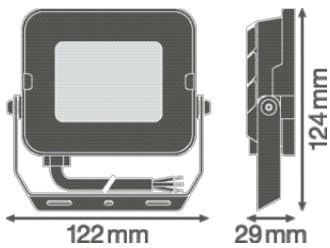

### Productkenmerken

- Reflectorgebaseerde, symmetrische lichtverdeling met een uitstralingshoek van 100° x 100°
- Montagebeugel met 30° hoek en breed rotatiebereik
- Voorgeïnstalleerde, flexibele kabel van 1 m (H05RN-F), gewikkeld 3 x 1,0 mm<sup>2</sup> enkele draden

## Fotometrische gegevens

Lichtstroom	1800 lm
Lichtstroom efficiëntie	90 lm/W
Kleurtemperatuur	3000 K
Lichtkleur	Warm White
Kleurweergave-index Ra	$\geq 80$
Standaardafwijking van kleurproeven	< 5 sdc <sub>m</sub>
Lichtsterkte	-
Flikkervrij	Ja
Flikkerwaarde Pst LM	-
Stroboscoopeffect waarde SVM	-
Fotobiologische veiligheidsgroep EN62778	RG1
Fotobiologische veiligheidsgroep EN62471	RG1
Stralingshoek	100 ° x 100 °

### AFMETINGEN & GEWICHT

Lengte	124,00 mm
Breedte	122,00 mm
Hoogte	29,00 mm
Product gewicht	320,00 g
Kabellengte	1000 mm

FL COMP V 20W SYM 100