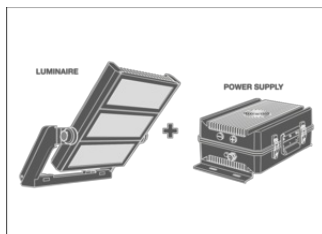

Documents et certificats		Nom du document
	Declarations Of Conformity UKCA	FL MAX
	Declarations Of Conformity UKCA	FL MAX LUM P and POWER SUPPLY P
Textes pour appels d'offres		Nom du document
	Offres	FLOODLIGHT MAX POWER SUPPLY 600W WAL-FR

DONNÉES LOGISTIQUES

Code produit	Unité d'emballage (Pièces/Unité)	Dimensions (longueur x largeur x hauteur)	Poids approximatif	Volume
4058075580718	Etui carton fermé 1	502 mm x 254 mm x 197 mm	7347.00 g	25.12 dm³
4058075580725	Carton de regroupement 2	537 mm x 537 mm x 234 mm	12950.00 g	67.48 dm³

Le code produit mentionné décrit la petite quantité d'unité qui peut être commandée. Une unité peut contenir un ou plusieurs produits. Lorsque vous passez la commande, merci de bien vouloir entrer une unité ou un multiple d'une unité.

DÉTAILS COMPLÉMENTAIRES

LDV FL MAX	S / α				800	C10	C20	D10	D20		
	α = 0°	α = 30°	α = 60°	α = 90°							
600 W	B1	0.12m²	0.17m²	0.28m²	0.28m²	<75kg	2	2	4	4	8
	B2	0.20m²	0.28m²	0.28m²	0.28m²						
	B3	0.20m²	0.28m²	0.28m²	0.28m²						
900 W	B1	0.20m²	0.28m²	0.28m²	0.28m²	<100kg	1	1	2	2	5
	B2	0.28m²	0.28m²	0.28m²	0.28m²						
	B3	0.28m²	0.28m²	0.28m²	0.28m²						
1200 W	B1	0.28m²	0.28m²	0.28m²	0.28m²	<135kg	1	1	2	2	4
	B2	0.28m²	0.28m²	0.28m²	0.28m²						
	B3	0.28m²	0.28m²	0.28m²	0.28m²						

Références / Liens

– Plus d'informations sur la garantie sous www.ledvance.fr/garantie

AVERTISSEMENT

Sous réserve de modifications. Sauf erreur ou omission. Veuillez à toujours utiliser la version la plus récente.