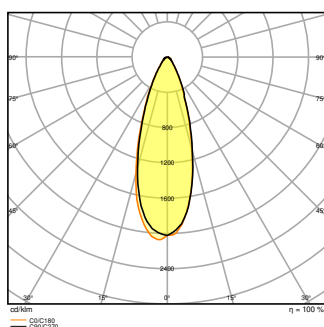

DONNÉES TECHNIQUES

DONNÉES ÉLECTRIQUES

Puissance nominale	600,00 W
Tension nominale	180 V
Fréquence du réseau	50...60 Hz
Intensité nominale	3160 mA
Mode d'opération	External LED driver

Données photométriques

Flux lumineux	81000 lm
Efficacité lumineuse	135 lm/W
Temp. de couleur	5700 K
Teinte de couleur (désignation)	Lumière du jour froide
Ra Indice de rendu des couleurs	≥70
Ecart-type de correspondance de couleur	< 5 sdc_m
Intensité lumineuse	-
Faible scintillement	Oui
Indice du papillotement (PstLM)	-
Indice de l'effet stroboscopique (SVM)	-
Groupe de sécurité photobiologique EN62778	RG2
Angle de rayonnement	30 °

FL MAX 600W 757 SYM 30 WAL

DIMENSIONS ET POIDS

Longueur	472,00 mm