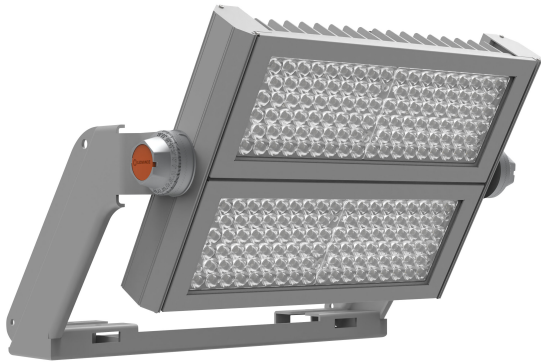

## FL MAX LUM P 600W 757 SYM 30 WAL

FLOODLIGHT MAX 600W LUMINAIRE HEAD | Projecteur haute puissance pour éclairage de grandes aires sportives, jusqu'à 82 klm

PERFOR-  
MANCE  
CLASS

### Caractéristiques du produit

- Projecteur modulaire forte puissance jusqu'à 135 lm/W
- Installation conjointe ou séparée avec alimentation Floodlight Max jusqu'à 40 m de distance
- Disponible avec des angles de faisceau symétriques de 10°, 30° et 60°, ainsi qu'une distribution lumineuse asymétrique de 50°x110°
- Mounting bracket for up to 180° tilting
- Diffuseur en verre trempé hautement transparent