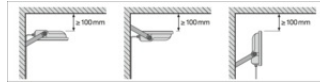

De genoemde productcodes beschrijven de kleinste hoeveelheid die besteld kan worden. Eén verzendenheid kan bestaan uit één of meer afzonderlijke producten. Bij het plaatsen van een order enkele of veelvoud van de verpakkingseenheid invoeren.

AANVULLENDE CATALOGUSINFORMATIE

				230Vac	
A	B	C	IP	C10A	C16A
8W	68	48	5.5	2x M4	78 98 125
17W	78	58	6.5	2x M5	81 100 131
41W	108	78	8.5	2x M6	40 50 64
				0.012m²	
				0.015m²	
				0.025m²	

Referenties / Links

– Voor garantie zie www.benlux.ledvance.com/garantie

DISCLAIMER

Onder voorbehoud van verandering zonder kennisgeving. Fouten en drukfouten voorbehouden. Zorg ervoor dat u de meest recente versie gebruikt.