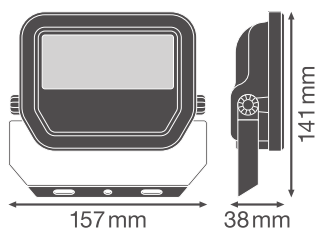

Productkenmerken

- Hoge lichtopbrengst: tot 145 lm/W
- IP-code: IP66
- Voorgeïnstalleerde, flexibele kabel van 1 m (H05RN-F), gewikkeld 3 x 1,0 mm² enkele draden
- Reflectorgebaseerde, symmetrische lichtverdeling met een uitstralingshoek van 100° x 100°
- Montagebeugel met 30° hoek en breed rotatiebereik

Fotometrische gegevens

Lichtstroom	2400 lm / 1600 lm
Lichtstroom efficiëntie	145 lm/W
Kleurtemperatuur	6500 K
Lichtkleur	Koel daglicht
Kleurweergave-index Ra	80
Standaardafwijking van kleurproeven	5 sdc _m
Stroboscoopeffect waarde SVM	≤0.9
Fotobiologische veiligheidsgroep EN62778	RG1
Fotobiologische veiligheidsgroep EN62471	RG1
Stralingshoek	100 ° x 100 °

FL 20 P 17W 2K4LM 865 PS SY100 BK

FL 20 P 17W 2K4LM 865 PS SY100 BK

AFMETINGEN & GEWICHT

Lengte	157,00 mm
Breedte	38,00 mm
Hoogte	141,00 mm
Product gewicht	526,00 g
Kabellengte	1000 mm

FL 20 P SY100

MATERIALEN & KLEUREN