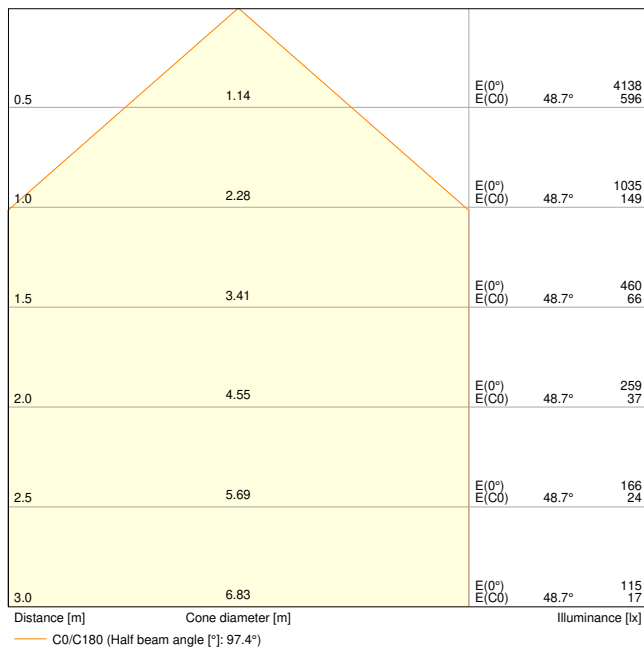

Productkenmerken

- Hoge lichtopbrengst: tot 145 lm/W
- IP-code: IP66
- Voorgeïnstalleerde, flexibele kabel van 1 m (H05RN-F), gewikkeld 3 x 1,0 mm² enkele draden
- Reflectorgebaseerde, symmetrische lichtverdeling met een uitstralingshoek van 100° x 100°
- Montagebeugel met 30° hoek en breed rotatiebereik

Fotometrische gegevens

Lichtstroom	2400 lm / 1600 lm
Lichtstroom efficiëntie	145 lm/W
Kleurtemperatuur	6500 K
Lichtkleur	Koel daglicht
Kleurweergave-index Ra	80
Standaardafwijking van kleurproeven	5 sdc _m
Stroboscoopeffect waarde SVM	≤0.9
Fotobiologische veiligheidsgroep EN62778	RG1
Fotobiologische veiligheidsgroep EN62471	RG1
Stralingshoek	100 ° x 100 °

FL 20 P 17W 2K4LM 865 PS SY100 BK

FL 20 P 17W 2K4LM 865 PS SY100 BK

AFMETINGEN & GEWICHT

Lengte	157,00 mm
Breedte	38,00 mm
Hoogte	141,00 mm
Product gewicht	526,00 g
Kabellengte	1000 mm

FL 20 P SY100

MATERIALEN & KLEUREN