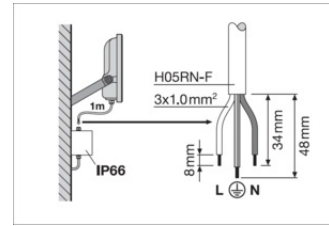

De genoemde productcodes beschrijven de kleinste hoeveelheid die besteld kan worden. Eén verzendenheid kan bestaan uit één of meer afzonderlijke producten. Bij het plaatsen van een order enkele of veelvoud van de verpakkingseenheid invoeren.

AANVULLENDE CATALOGUSINFORMATIE

				230Vac	
A	B	C	IP	C10A	C16A
8W	68	48	5.5	2x M4	78 98 125
17W	78	58	6.5	2x M5	81 100 131
41W	108	78	8.5	2x M6	40 50 64
				0.012m²	
				0.015m²	
				0.025m²	

Referenties / Links

– Voor garantie zie www.benlux.ledvance.com/garantie

DISCLAIMER

Onder voorbehoud van verandering zonder kennisgeving. Fouten en drukfouten voorbehouden. Zorg ervoor dat u de meest recente versie gebruikt.