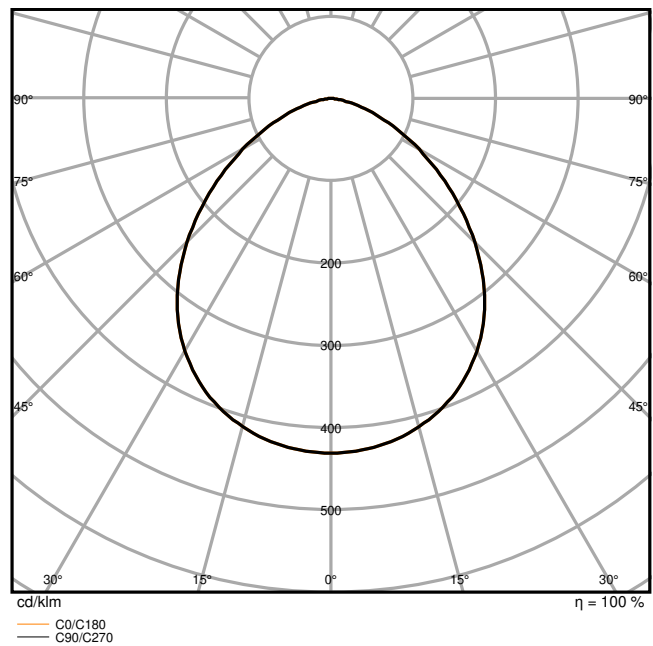

FL 20 P 17W 2K4LM 865 PS SY100 BK

AFMETINGEN & GEWICHT

Lengte	157,00 mm
Breedte	38,00 mm
Hoogte	141,00 mm
Product gewicht	526,00 g
Kabellengte	1000 mm