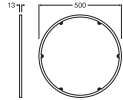

### AFMETINGEN & GEWICHT

Diameter	500,00 mm
Hoogte	13,00 mm
Product gewicht	120,00 g

SF FLAT 500 RD FRAME SI