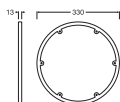

### Maße & Gewicht

Durchmesser	330,00 mm
Höhe	13,00 mm
Produktgewicht	81,00 g

SF FLAT 330 RD FRAME SI