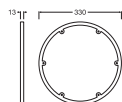

### DIMENSIONS ET POIDS

Diamètre	330,00 mm
Hauteur	13,00 mm
Poids du produit	81,00 g

SF FLAT 330 RD FRAME SI