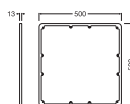

### Maße & Gewicht

Länge	500,00 mm
Breite	500,00 mm
Höhe	13,00 mm
Produktgewicht	162,00 g

SF FLAT 500 SQ FRAME SI