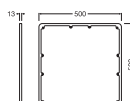

Productkenmerken

- Kleur: mat zilver
- Metalen plaatframe

TECHNISCHE GEGEVENS

AFMETINGEN & GEWICHT

Lengte	500,00 mm
Breedte	500,00 mm
Hoogte	13,00 mm
Product gewicht	162,00 g

SF FLAT 500 SQ FRAME SI

MATERIALEN & KLEUREN

Technische uitrusting

- Inclusief montageschroeven

LOGISTIEKE GEGEVENS

Productcode	Verpakkingseenheid (stuks per verpakking)	Afmetingen (lengte x breedte x hoogte)	Brutogewicht	Volume
4099854292958	Vouwdoos 1	22 mm x 507 mm x 507 mm	333.00 g	5.66 dm ³
4099854292965	Verzenddoos 5	520 mm x 125 mm x 530 mm	2515.00 g	34.45 dm ³