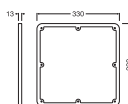

Produkteigenschaften

- Farbe: Mattsilber
- Rahmen aus Metallblech

TECHNISCHE DATEN

Maße & Gewicht

Länge	300,00 mm
Breite	300,00 mm
Höhe	13,00 mm
Produktgewicht	104,00 g

SF FLAT 330 SQ FRAME SI

Materialien & Farben

TECHNISCHE AUSSTATTUNG

– Inklusive Montageschrauben

VERPACKUNGSMITTEL

EAN	Verpackungseinheit (Stück pro Einheit)	Abmessungen (Länge x Breite x Höhe)	Bruttogewicht	Volumen
4099854292910	Faltschachtel 1	22 mm x 336 mm x 336 mm	235.00 g	2.48 dm ³
4099854292927	Versandschachtel 5	348 mm x 125 mm x 358 mm	1838.00 g	15.57 dm ³