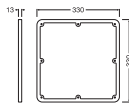

Productkenmerken

- Kleur: mat zilver
- Metalen plaatframe

TECHNISCHE GEGEVENS

AFMETINGEN & GEWICHT

Lengte	300,00 mm
Breedte	300,00 mm
Hoogte	13,00 mm
Product gewicht	104,00 g

SF FLAT 330 SQ FRAME SI

MATERIALEN & KLEUREN

Technische uitrusting

- Inclusief montageschroeven

LOGISTIEKE GEGEVENS

Productcode	Verpakkingseenheid (stuks per verpakking)	Afmetingen (lengte x breedte x hoogte)	Brutogewicht	Volume
4099854292910	Vouwdoos 1	22 mm x 336 mm x 336 mm	235.00 g	2.48 dm ³
4099854292927	Verzenddoos 5	348 mm x 125 mm x 358 mm	1838.00 g	15.57 dm ³