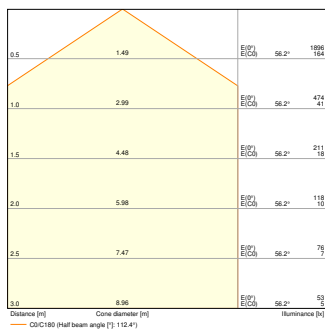

SF C 500 19W WHITE FRAME
1400lm