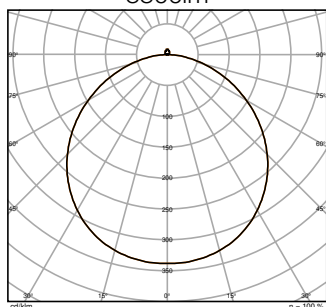

SF C 500 19W WHITE FRAME
1400lm