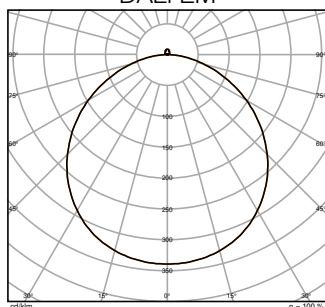

SF C 500 30W WHITE FRAME
2350lm