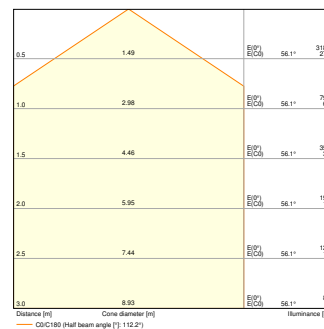

SF C 500 30W WHITE FRAME
2350lm