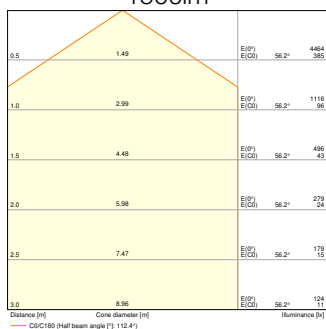

SF C 500 42W WHITE FRAME
3300lm