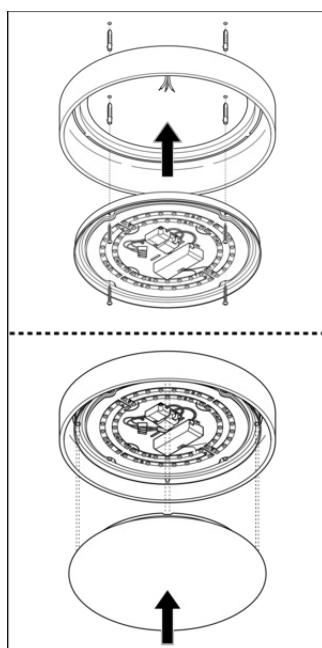

Références / Liens

– Plus d'informations sur la garantie sous www.ledvance.fr/garantie

AVERTISSEMENT

Sous réserve de modifications. Sauf erreur ou omission. Veuillez à toujours utiliser la version la plus récente.