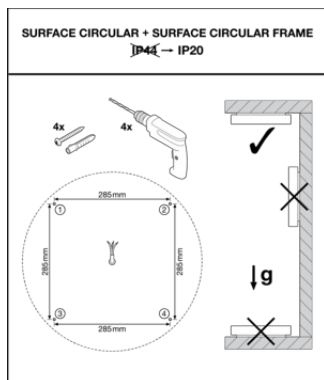

Références / Liens

– Plus d'informations sur la garantie sous www.ledvance.fr/garantie

AVERTISSEMENT

Sous réserve de modifications. Sauf erreur ou omission. Veuillez à toujours utiliser la version la plus récente.