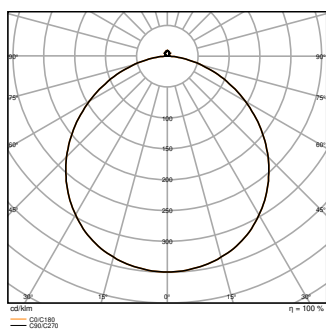

SF C 500 42W WHITE FRAME
3300lm

SF C 500 6W WHITE FRAME 500lm
DALI EM

DIMENSIONS ET POIDS

Diamètre	560 mm
Hauteur	105,00 mm
Poids du produit	2400,00 g

SF CIRCULAR 500 FRAME

Matériau & couleurs

Couleur du produit	Blanc
Matériau de corps	Acier