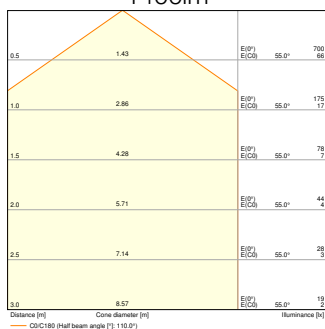

SF C 500 6W WHITE FRAME 500lm
DALI EM