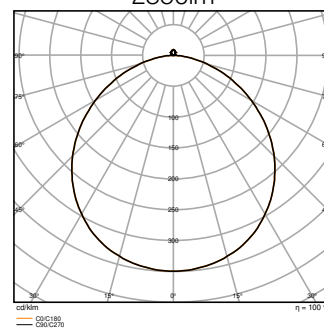

SF C 500 19W WHITE FRAME
1500lm