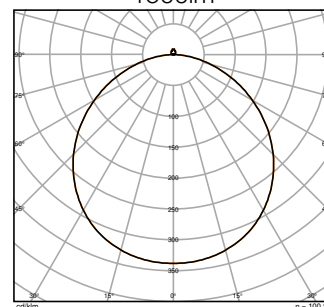

SF C 500 42W WHITE FRAME
3300lm

SF C 500 6W WHITE FRAME 500lm
DALI EM

DIMENSIONS ET POIDS

Diamètre	560 mm
Hauteur	105,00 mm
Poids du produit	2400,00 g

SF CIRCULAR 500 FRAME

Matériau & couleurs

Couleur du produit	Blanc
Matériau de corps	Acier