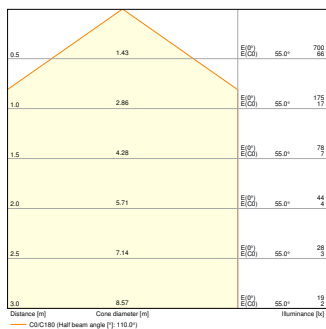

DONNÉES TECHNIQUES

Données photométriques

Angle de rayonnement

120 °

SF C 500 19W WHITE FRAME
1500lm