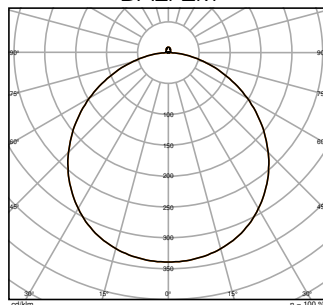

SF C 500 30W WHITE FRAME
2350lm