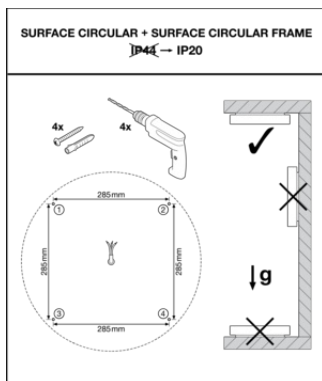

Fotometrische- en lichtontwerpbestanden	Naam document
	LDC typ cone	SF C 500 19W WHITE FRAME 1500lm
	LDC typ cone	SF C 500 19W WHITE FRAME 1400lm
	LDC typ cone	SF C 500 30W WHITE FRAME 2350lm
	LDC typ cone	SF C 500 42W WHITE FRAME 3300lm
	LDC typ cone	SF C 500 6W WHITE FRAME 500lm DALI EM
	LDC typ polar	SF C 500 19W WHITE FRAME 1500lm
	LDC typ polar	SF C 500 19W WHITE FRAME 1400lm
	LDC typ polar	SF C 500 30W WHITE FRAME 2350lm
	LDC typ polar	SF C 500 42W WHITE FRAME 3300lm
	LDC typ polar	SF C 500 6W WHITE FRAME 500lm DALI EM

LOGISTIEKE GEGEVENS

Productcode	Verpakkingseenheid (stuks per verpakking)	Afmetingen (lengte x breedte x hoogte)	Brutogewicht	Volume
4058075834187	Vouwdoos 1	112 mm x 567 mm x 560 mm	2125.00 g	35.56 dm³
4058075834194	Verzenddoos 5	585 mm x 585 mm x 605 mm	12515.00 g	207.05 dm³

De genoemde productcodes beschrijven de kleinste hoeveelheid die besteld kan worden. Eén verzendeenheid kan bestaan uit één of meer afzonderlijke producten. Bij het plaatsen van een order enkele of veelvouden van de verpakkingseenheid invoeren.

AANVULLENDE CATALOGUSINFORMATIE