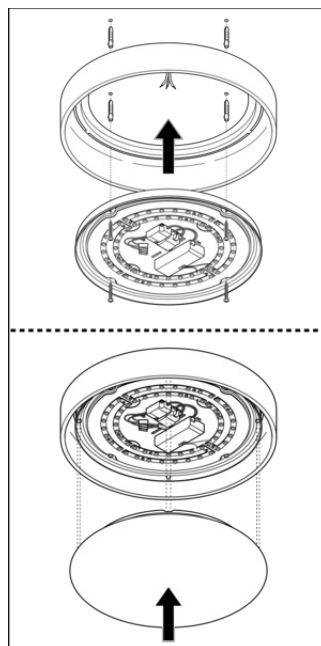

Fotometrische- en lichtontwerpbestanden	Naam document
	LDC typ cone	SF C 500 19W WHITE FRAME 1500lm
	LDC typ cone	SF C 500 19W WHITE FRAME 1400lm
	LDC typ cone	SF C 500 30W WHITE FRAME 2350lm
	LDC typ cone	SF C 500 42W WHITE FRAME 3300lm
	LDC typ cone	SF C 500 6W WHITE FRAME 500lm DALI EM
	LDC typ polar	SF C 500 19W WHITE FRAME 1500lm
	LDC typ polar	SF C 500 19W WHITE FRAME 1400lm
	LDC typ polar	SF C 500 30W WHITE FRAME 2350lm
	LDC typ polar	SF C 500 42W WHITE FRAME 3300lm
	LDC typ polar	SF C 500 6W WHITE FRAME 500lm DALI EM

LOGISTIEKE GEGEVENS

Productcode	Verpakkingseenheid (stuks per verpakking)	Afmetingen (lengte x breedte x hoogte)	Brutogewicht	Volume
4058075834187	Vouwdoos 1	112 mm x 567 mm x 560 mm	2125.00 g	35.56 dm³
4058075834194	Verzenddoos 5	585 mm x 585 mm x 605 mm	12515.00 g	207.05 dm³

De genoemde productcodes beschrijven de kleinste hoeveelheid die besteld kan worden. Eén verzendeenheid kan bestaan uit één of meer afzonderlijke producten. Bij het plaatsen van een order enkele of veelvouden van de verpakkingseenheid invoeren.

AANVULLENDE CATALOGUSINFORMATIE