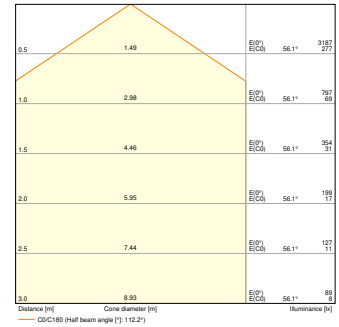

SF C 500 30W WHITE FRAME
2350lm