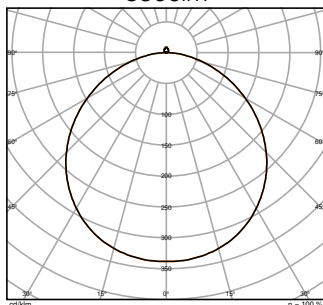

SF C 500 19W WHITE FRAME
1400lm