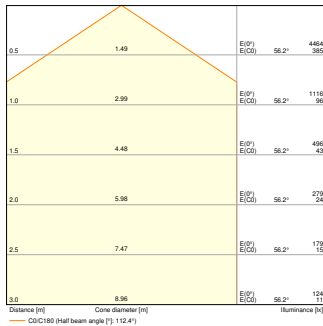

SF C 500 42W WHITE FRAME
3300lm