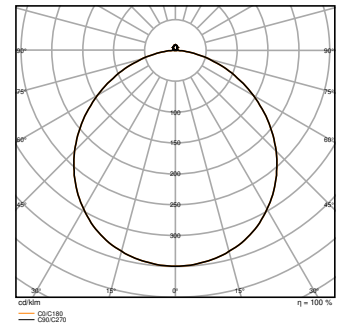

SF C 500 19W WHITE FRAME
1500lm