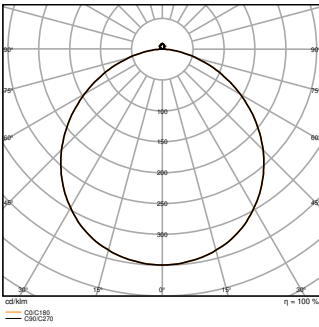

SF C 500 42W WHITE FRAME
3300lm

SF C 500 6W WHITE FRAME 500lm
DALI EM

AFMETINGEN & GEWICHT

Diameter	560 mm
Hoogte	105,00 mm
Product gewicht	2400,00 g

SF CIRCULAR 500 FRAME

MATERIALEN & KLEUREN

Kleur van het product	Wit
Body materiaal	Staal