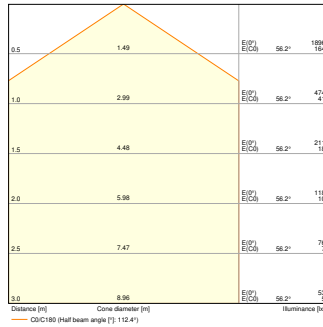

Productkenmerken

- Verkrijgbaar in zwart / goud (zoals RAL790-5 / RAL260-M) en wit (zoals RAL110-1) kleur
- Metalen plaatframe

TECHNISCHE GEGEVENS

Fotometrische gegevens

Stralingshoek 120 °

SF C 500 19W WHITE FRAME
1500lm

SF C 500 42W WHITE FRAME
3300lm

SF C 500 6W WHITE FRAME 500lm
DALI EM

AFMETINGEN & GEWICHT

Diameter	560 mm
Hoogte	105,00 mm
Product gewicht	2400,00 g

SF CIRCULAR 500 FRAME

MATERIALEN & KLEUREN

Kleur van het product	Wit
Body materiaal	Staal