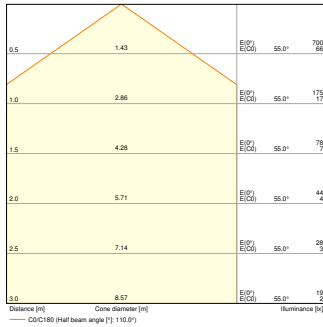

Productkenmerken

- Verkrijgbaar in zwart / goud (zoals RAL790-5 / RAL260-M) en wit (zoals RAL110-1) kleur
- Metalen plaatframe

TECHNISCHE GEGEVENS

Fotometrische gegevens

Stralingshoek 120 °

SF C 500 19W WHITE FRAME
1500lm

SF C 500 42W WHITE FRAME
3300lm

SF C 500 6W WHITE FRAME 500lm
DALI EM

AFMETINGEN & GEWICHT

Diameter	560 mm
Hoogte	105,00 mm
Product gewicht	2400,00 g

SF CIRCULAR 500 FRAME

MATERIALEN & KLEUREN

Kleur van het product	Wit
Body materiaal	Staal