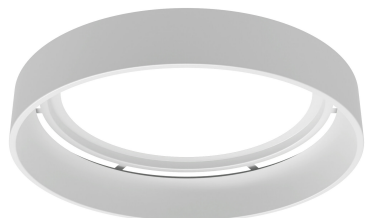

LEDVANCE

PRODUCTINFORMATIEBLAD

SF CIRCULAR 500 FRAME WT

SURFACE CIRCULAR FRAME | Decoratief frame voor SURFACE CIRCULAR 500

Toepassingsgebieden

- Uitbreiding voor SURFACE CIRCULAR 500

Productvoordelen

- Designuitbreiding voor een meer decoratief uiterlijk
- Laat zowel direct licht als geaccentueerd licht naar het plafond toe
- Eenvoudige en snelle installatie

Productkenmerken

- Verkrijgbaar in zwart / goud (zoals RAL790-5 / RAL260-M) en wit (zoals RAL110-1) kleur
- Metalen plaatframe

TECHNISCHE GEGEVENS

Fotometrische gegevens

Stralingshoek 120 °

SF C 500 19W WHITE FRAME
1500lm

SF C 500 19W WHITE FRAME
1400lm

SF C 500 30W WHITE FRAME
2350lm

SF C 500 42W WHITE FRAME
3300lm

SF C 500 6W WHITE FRAME 500lm
DALI EM

SF C 500 19W WHITE FRAME
1500lm

SF C 500 19W WHITE FRAME
1400lm

SF C 500 30W WHITE FRAME
2350lm

SF C 500 42W WHITE FRAME
3300lm

SF C 500 6W WHITE FRAME 500lm
DALI EM

AFMETINGEN & GEWICHT

Diameter	560 mm
Hoogte	105,00 mm
Product gewicht	2400,00 g

SF CIRCULAR 500 FRAME

MATERIALEN & KLEUREN

Kleur van het product	Wit
Body materiaal	Staal