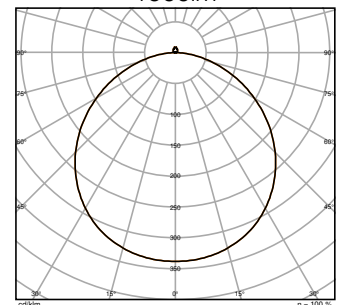

SF C 500 42W WHITE FRAME
3300lm

SF C 500 6W WHITE FRAME 500lm
DALI EM

AFMETINGEN & GEWICHT

Diameter	560 mm
Hoogte	105,00 mm
Product gewicht	2400,00 g

SF CIRCULAR 500 FRAME

MATERIALEN & KLEUREN

Kleur van het product	Wit
Body materiaal	Staal