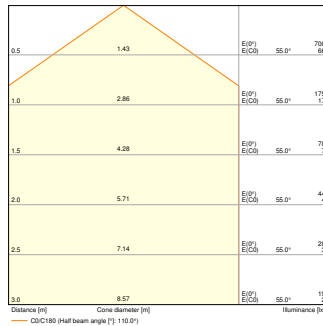

SF C 500 6W WHITE FRAME 500lm
DALI EM