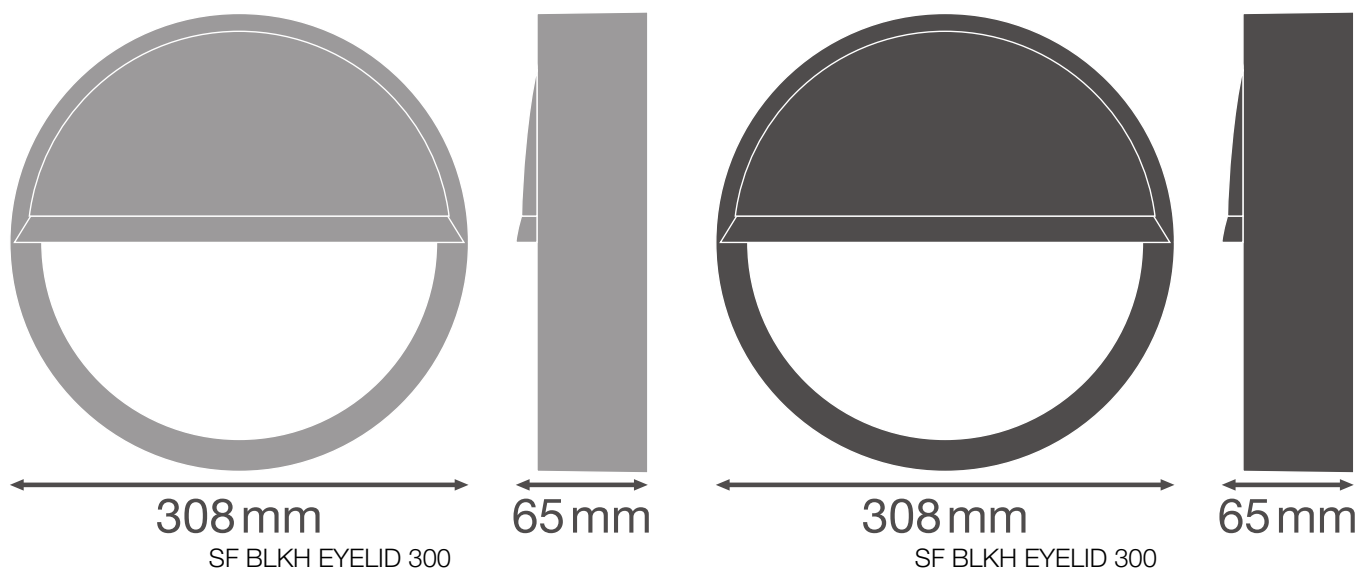

### Productkenmerken

- Half viziering voor Surface Bulkhead
- Verkrijgbaar voor 250 mm en 300 mm Bulkhead versie
- Verkrijgbaar in zwart en wit
- Slagvastheid: IK10

## AFMETINGEN &amp; GEWICHT

Diameter	308 mm
Hoogte	65 mm
Product gewicht	280,00 g