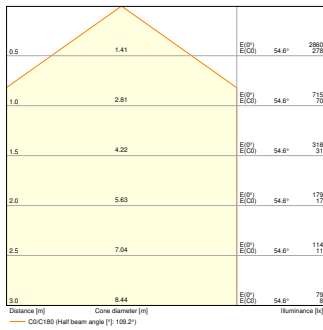

BLKH 300 P 16W 830 2000lm