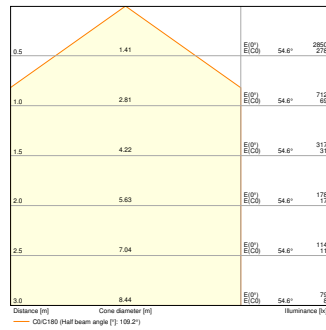

BLKH 300 P 16W 840 2000lm