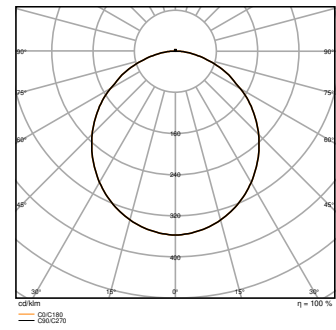

### Photometrische Daten

Lichtstrom	2270 lm / 1990 lm / 1700 lm / 1400 lm <sup>1)</sup>
Lichtausbeute	132 lm/W / 136 lm/W / 138 lm/W <sup>1)</sup>
Farbtemperatur	3000 K / 4000 K
Lichtfarbe (Bezeichnung)	Warm weiß / Kalt weiß
Farbwiedergabeindex Ra	> 80
Standardabweichung des Farbabgleichs	5 sdc <sub>m</sub>
Flimmerarm	Ja
Flimmer-Messgröße (Pst LM)	<1
Messgröße für Stroboskop-Effekte (SVM)	<0.4
Photobiologische Risikogruppe gemäß EN62778	RG0
Photobiologische Risikogruppe gemäß EN62471	RG0
Ausstrahlungswinkel	120 °

<sup>1)</sup> Für mögliche Optionen siehe Lumen-/Wattagen- Übersichtsdarstellung

BLKH 300 P 16W 830 2000lm

BLKH 300 P 16W 840 2000lm

BLKH 300 P 16W 830 2000lm

BLKH 300 P 16W 840 2000lm

Maße & Gewicht

Durchmesser	312,00 mm
Höhe	73,00 mm
Produktgewicht	941,00 g