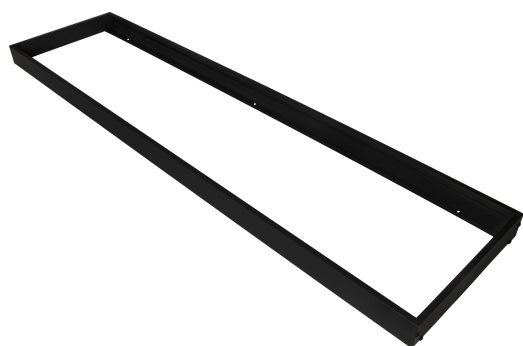

PRODUCTINFORMATIEBLAD

PANEL LOUVER SURF KIT 1200 BK

PANEL LOUVER SURFACE KIT | Panelarmaturen

Toepassingsgebieden

- Kantoren, vergaderruimtes
- Receptie, foyers, gangen, liften

Productvoordelen

- Makkelijke installatie
- Zwarte of witte behuizing beschikbaar

Productkenmerken

- Frame van geëxtrudeerd aluminium

TECHNISCHE GEGEVENS

AFMETINGEN & GEWICHT

Lengte	1200 mm
Breedte	1200 mm
Hoogte	50 mm
Product gewicht	550,00 g

PANEL LOUVER SURF KIT 1200

MATERIALEN & KLEUREN