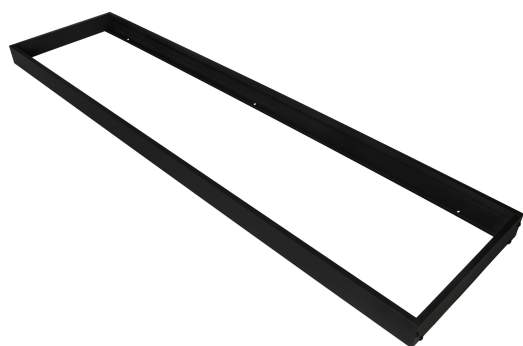

FICHE PRODUIT

PANEL LOUVER SURF KIT 1200 BK

PANEL LOUVER SURFACE KIT | Luminaires Panel

Zones d'application

- Bureaux, salles de conférence
- Zones d'accueil, couloirs, ascenseurs

Avantages du produit

- Installation facile
- Version avec corps blanc ou noir disponible

Caractéristiques du produit

- Cadre en aluminium extrudé

DONNÉES TECHNIQUES

DIMENSIONS ET POIDS

Longueur	1200 mm
Largeur	1200 mm
Hauteur	50 mm
Poids du produit	550,00 g

PANEL LOUVER SURF KIT 1200

Matériau & couleurs