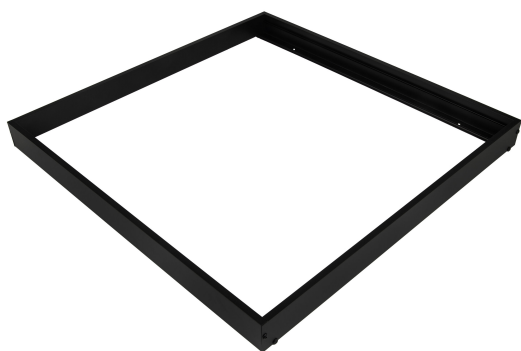

PRODUCTINFORMATIEBLAD

PANEL LOUVER SURF KIT 600 BK

PANEL LOUVER SURFACE KIT | Panelarmaturen

Toepassingsgebieden

- Kantoren, vergaderruimtes
- Receptie, foyers, gangen, liften

Productvoordelen

- Makkelijke installatie
- Zwarte of witte behuizing beschikbaar

Productkenmerken

- Frame van geëxtrudeerd aluminium