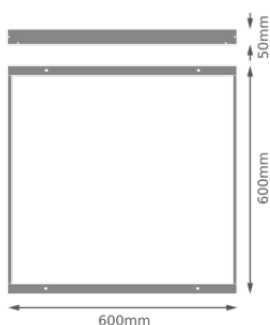

## AFMETINGEN &amp; GEWICHT

Lengte	600 mm
Breedte	600 mm
Hoogte	50 mm
Product gewicht	450,00 g

PANEL LOUVER SURF KIT 600