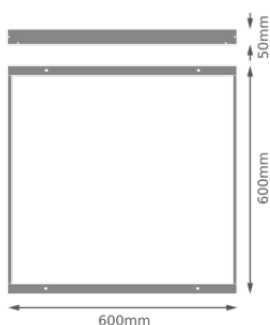

FICHE PRODUIT

PANEL LOUVER SURF KIT 600 BK

PANEL LOUVER SURFACE KIT | Luminaires Panel

Zones d'application

- Bureaux, salles de conférence
- Zones d'accueil, couloirs, ascenseurs

Avantages du produit

- Installation facile
- Version avec corps blanc ou noir disponible

Caractéristiques du produit

- Cadre en aluminium extrudé

DONNÉES TECHNIQUES

DIMENSIONS ET POIDS

Longueur	600 mm
Largeur	600 mm
Hauteur	50 mm
Poids du produit	450,00 g

PANEL LOUVER SURF KIT 600

Matériau & couleurs

DONNÉES LOGISTIQUES

Code produit	Unité d'emballage (Pièces/Unité)	Dimensions (longueur x largeur x hauteur)	Poids approximatif	Volume
4099854155406	Etui carton fermé 1	605 mm x 35 mm x 56 mm	500.00 g	1.19 dm ³
4099854155413	Carton de regroupement 20	625 mm x 195 mm x 245 mm	10426.00 g	29.86 dm ³