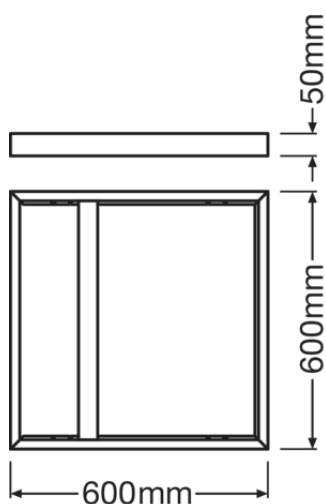

### Productkenmerken

- Frame van geëxtrudeerd aluminium
- Montageframes verkrijgbaar in 75 mm (H75) of 50 mm (H50) hoogte
- Verkrijgbaar in wit (zoals RAL9003) of zwart (zoals RAL9005) kleur

## AFMETINGEN &amp; GEWICHT

Lengte	600 mm
Breedte	600,00 mm
Hoogte	50,00 mm
Product gewicht	1175,00 g

PL 600 SURFACE MOUNT KIT H50