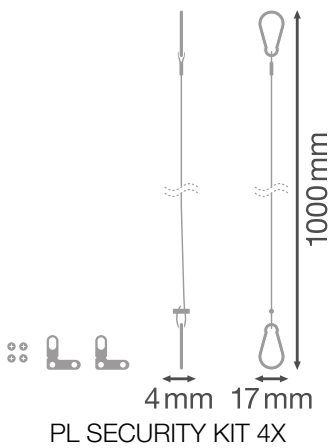

## Produkteigenschaften

- Seil und Klemmen aus Stahl

TECHNISCHE DATEN

Maße & Gewicht

Länge	1000 mm
Breite	17,0 mm
Höhe	4,0 mm
Produktgewicht	36,00 g

Materialien & Farben

Produktfarbe	Stahl
--------------	-------

Anwendung & Installation

Montageort	Decke
------------	-------

DOWNLOADS

Ausschreibungstexte	Name des Dokuments
 Ausschreibungstexte	SECURITY KIT SECURITY KIT 4x-DE

VERPACKUNGSGEOMETRIE

EAN	Verpackungseinheit (Stück pro Einheit)	Abmessungen (Länge x Breite x Höhe)	Bruttogewicht	Volumen
4058075472990	BAG 4	180 mm x 90 mm x 20 mm	147.00 g	0.32 dm <sup>3</sup>

EAN	Verpackungseinheit (Stück pro Einheit)	Abmessungen (Länge x Breite x Höhe)	Bruttogewicht	Volumen
4058075473003	Versandschachtel 40	180 mm x 180 mm x 100 mm	3290.00 g	3.24 dm <sup>3</sup>

Die genannten Produktnummern beschreiben die kleinste bestellbare Mengeneinheit. Eine Versandeinheit kann mehrere Einzelprodukte beinhalten. Als Bestellmenge verwenden Sie bitte das Ein- oder Mehrfache einer Versandeinheit.