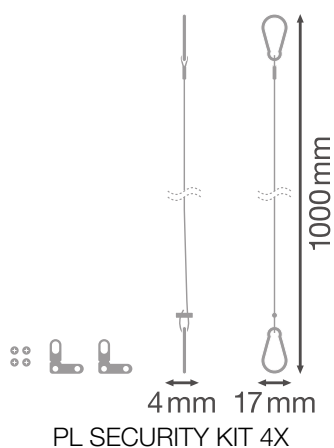

TECHNISCHE GEGEVENS

AFMETINGEN & GEWICHT

| | |
|-----------------|---------|
| Lengte | 1000 mm |
| Breedte | 17,0 mm |
| Hoogte | 4,0 mm |
| Product gewicht | 36,00 g |

MATERIALEN & KLEUREN

| | |
|-----------------------|-------|
| Kleur van het product | Staal |
|-----------------------|-------|

LOGISTIEKE GEGEVENS

| Productcode | Verpakkingseenheid (stuks per verpakking) | Afmetingen (lengte x breedte x hoogte) | Brutogewicht | Volume |
|---------------|---|--|--------------|----------------------|
| 4058075472990 | BAG 4 | 180 mm x 90 mm x 20 mm | 147.00 g | 0.32 dm ³ |

| Productcode | Verpakkingseenheid (stuks per verpakking) | Afmetingen (lengte x breedte x hoogte) | Brutogewicht | Volume |
|---------------|---|--|--------------|----------------------|
| 4058075473003 | Verzenddoos 40 | 180 mm x 180 mm x 100 mm | 3290.00 g | 3.24 dm ³ |