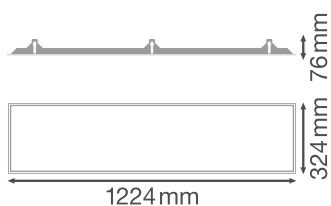

PRODUCTINFORMATIEBLAD

PANEL 1200x300 RECESSED MOUNT FRAME

RECESSED MOUNT FRAME | Inbouw montageframes voor panelarmaturen

Productvoordelen

- Naadloze installatie in gipsplaten, houten en metalen plafonds van 8 tot 30 mm dik

Productkenmerken

- Frame van geëxtrudeerd aluminium

TECHNISCHE GEGEVENS

AFMETINGEN & GEWICHT

Lengte	1231 mm
Breedte	331 mm
Hoogte	76 mm
Product gewicht	1610,00 g

PL 1200x300 RECESSED MOUNT
FRAME

MATERIALEN & KLEUREN

Aanbestedingsteksten	Naam document
 Tender documenten	RECESSED MOUNT FRAME 1200x300 RECESSED MOUNT FRAME-NL

LOGISTIEKE GEGEVENS

Productcode	Verpakkingseenheid (stuks per verpakking)	Afmetingen (lengte x breedte x hoogte)	Brutogewicht	Volume
4058075472976	Vouwdoos 1	1,238 mm x 102 mm x 357 mm	3762.00 g	45.08 dm ³
4058075472983	Verzenddoos 4	1,257 mm x 422 mm x 380 mm	16493.00 g	201.57 dm ³