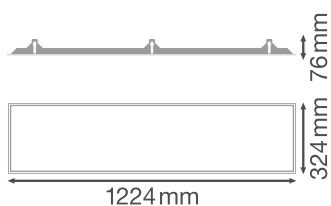

## DIMENSIONS ET POIDS

Longueur	1231 mm
Largeur	331 mm
Hauteur	76 mm
Poids du produit	1610,00 g

PL 1200x300 RECESSED MOUNT  
FRAME