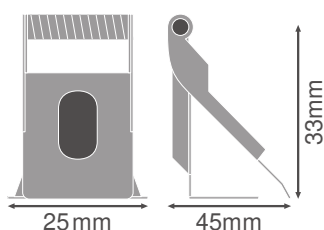

FICHE PRODUIT

PANEL RECESSED MOUNT CLIPS VAL 4x

RECESSED MOUNT CLIPS | Clips de montage encastré pour les panels

Avantages du produit

- Peut être installé sur des plafonds en placoplâtre, en bois et en métal d'une épaisseur allant de 10 à 20 mm

Caractéristiques du produit

- Épaisseur de plafond : 10 à 20 mm

DONNÉES TECHNIQUES

DIMENSIONS ET POIDS

Longueur	25,0 mm
Largeur	45,0 mm
Hauteur	33,0 mm
Poids du produit	25,00 g

PL RECESSED MOUNT CLIPS VAL
4X

DONNÉES LOGISTIQUES

Code produit	Unité d'emballage (Pièces/Unité)	Dimensions (longueur x largeur x hauteur)	Poids approximatif	Volume
4058075409859	SAC 4	90 mm x 90 mm x 35 mm	402.00 g	0.28 dm ³
4058075409866	Carton de regroupement 16	154 mm x 104 mm x 108 mm	1669.00 g	1.73 dm ³

Code produit	Unité d'emballage (Pièces/Unité)	Dimensions (longueur x largeur x hauteur)	Poids approximatif	Volume
4058075419001	Carton de regroupement 96	322 mm x 322 mm x 130 mm	10359.00 g	13.48 dm ³