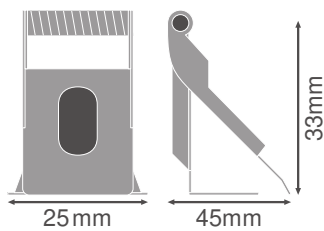

PRODUCTINFORMATIEBLAD

PANEL RECESSED MOUNT CLIPS VAL 4x

RECESSED MOUNT CLIPS | Inbouw montageclips voor panelarmaturen

Productvoordelen

- Geschikt voor installatie in gipsplaat, hout en metalen plafonds met een dikte van 10 tot 20 mm

Productkenmerken

- Plafonddikte: 10 tot 20 mm

TECHNISCHE GEGEVENS

AFMETINGEN & GEWICHT

Lengte	25,0 mm
Breedte	45,0 mm
Hoogte	33,0 mm
Product gewicht	25,00 g

PL RECESSED MOUNT CLIPS VAL
4X

MATERIALEN & KLEUREN

LOGISTIEKE GEGEVENS

Productcode	Verpakkingseenheid (stuks per verpakking)	Afmetingen (lengte x breedte x hoogte)	Brutogewicht	Volume
4058075409859	BAG 4	90 mm x 90 mm x 35 mm	402.00 g	0.28 dm ³
4058075409866	Verzenddoos 16	154 mm x 104 mm x 108 mm	1669.00 g	1.73 dm ³

Productcode	Verpakkingseenheid (stuks per verpakking)	Afmetingen (lengte x breedte x hoogte)	Brutogewicht	Volume
4058075419001	Verzenddoos 96	322 mm x 322 mm x 130 mm	10359.00 g	13.48 dm ³

De genoemde productcodes beschrijven de kleinste hoeveelheid die besteld kan worden. Eén verzendeenheid kan bestaan uit één of meer afzonderlijke producten. Bij het plaatsen van een order enkele of veelvoud van de verpakkingseenheid invoeren.