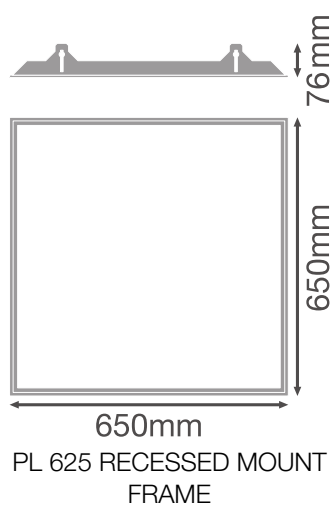

## AFMETINGEN &amp; GEWICHT

Lengte	650 mm
Breedte	650 mm
Hoogte	76 mm
Product gewicht	1500,00 g