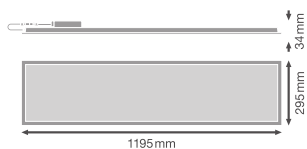

Fotometrische gegevens

Lichtstroom	3640 lm
Lichtstroom efficiëntie	104 lm/W
Kleurtemperatuur	4000 K
Lichtkleur	Koel wit
Kleurweergave-index Ra	> 90
Standaardafwijking van kleurproeven	≤ 5 sdc _m
Flikkervrij	Ja
Flikkerwaarde Pst LM	< 1
Stroboscoopeffect waarde SVM	< 0.4
Fotobiologische veiligheidsgroep EN62778	RG0
Stralingshoek	90 °
UGR longitudinal	< 19

PL COMP 1200 V 35W 940 U19 DALI EM CONVERSION BOX

PL COMP 1200 V 35W 940 U19 DALI EM CONVERSION BOX

AFMETINGEN & GEWICHT

Lengte	1195,00 mm
Breedte	295,00 mm
Hoogte	34,00 mm
Product gewicht	1790,00 g

PL COMP1200 V