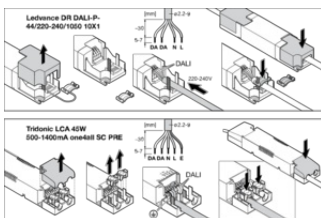

Fotometrische- en lichtontwerpbestanden		Naam document
	ULD file (DIALux)	PL COMP 1200 V 35W 940 U19 DALI
	ROLF file (RELUX)	PL COMP 1200 V 35W 940 U19 DALI
	UGR file (UGR table)	PL COMP 1200 V 35W 940 U19 DALI EM CONVERSION BOX
	LDC typ cone	PL COMP 1200 V 35W 940 U19 DALI EM CONVERSION BOX
	LDC typ polar	PL COMP 1200 V 35W 940 U19 DALI EM CONVERSION BOX
CAD/BIM-bestanden		Naam document
	BIM_Revit_3D	Panel Compact
	CAD_STEP_3D	PL COMP 1200x300
Aanbestedingsteksten		Naam document
	Tender documenten	PANEL COMPACT 1200 UGR 19 DALI CRI90 35W 940 U19 DALI-NL

LOGISTIEKE GEGEVENS

Productcode	Verpakkingseenheid (stuks per verpakking)	Afmetingen (lengte x breedte x hoogte)	Brutogewicht	Volume
4099854017520	Vouwdoos 1	1,249 mm x 39 mm x 304 mm	2169.00 g	14.81 dm³
4099854017537	Verzenddoos 4	1,264 mm x 172 mm x 328 mm	9596.00 g	71.31 dm³

De genoemde productcodes beschrijven de kleinste hoeveelheid die besteld kan worden. Eén verzendeenheid kan bestaan uit één of meer afzonderlijke producten. Bij het plaatsen van een order enkele of veelvouden van de verpakkingseenheid invoeren.

AANVULLENDE CATALOGUSINFORMATIE

Referenties / Links