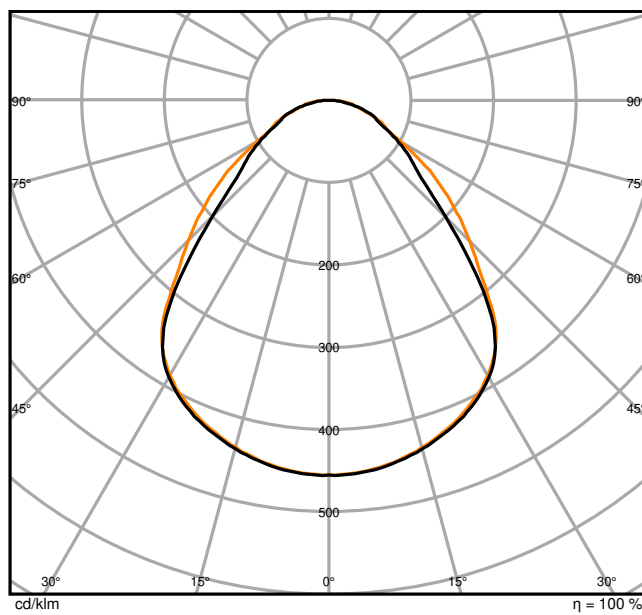

PL COMP 1200 V 35W 940 U19 DALI EM CONVERSION BOX

AFMETINGEN & GEWICHT

Lengte	1195,00 mm
Breedte	295,00 mm
Hoogte	34,00 mm
Product gewicht	1790,00 g

PL COMP1200 V

MATERIALEN & KLEUREN