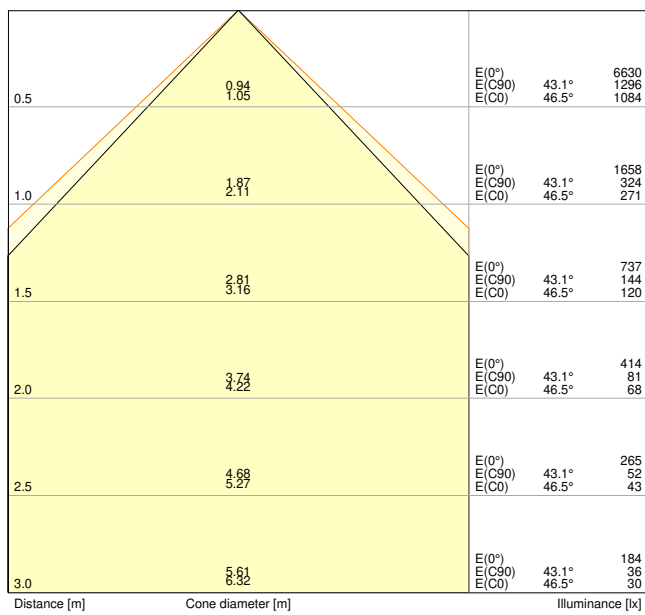

Fotometrische gegevens

Lichtstroom	3640 lm
Lichtstroom efficiëntie	104 lm/W
Kleurtemperatuur	4000 K
Lichtkleur	Koel wit
Kleurweergave-index Ra	> 90
Standaardafwijking van kleurproeven	≤ 5 sdc _m
Flikkervrij	Ja
Flikkerwaarde Pst LM	< 1
Stroboscoopeffect waarde SVM	< 0.4
Fotobiologische veiligheidsgroep EN62778	RG0
Stralingshoek	90 °
UGR longitudinal	< 19