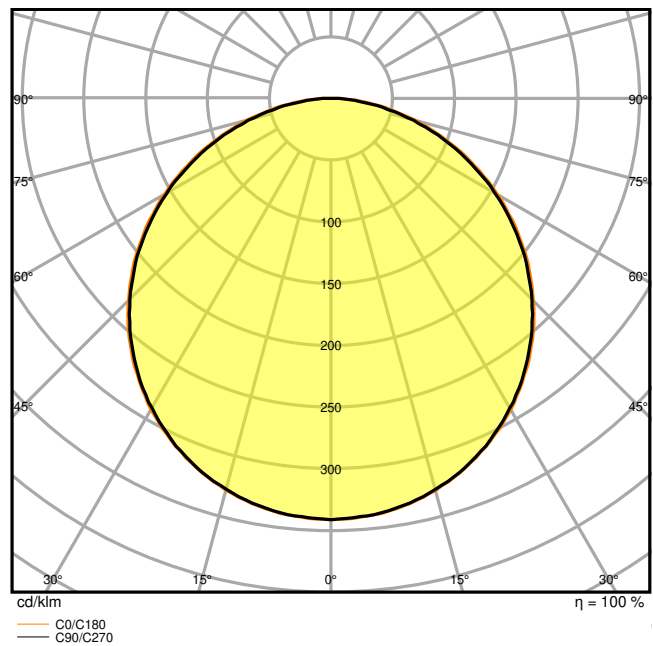

PL COMP 600 V 33W 865 DALI EM CONVERSION BOX