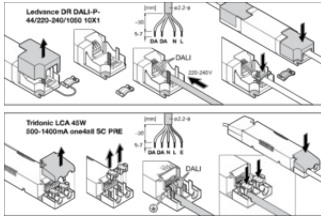

Referenties / Links

– Voor garantie zie www.benelux.ledvance.com/garantie

DISCLAIMER

Onder voorbehoud van verandering zonder kennisgeving. Fouten en drukfouten voorbehouden. Zorg ervoor dat u de meest recente versie gebruikt.