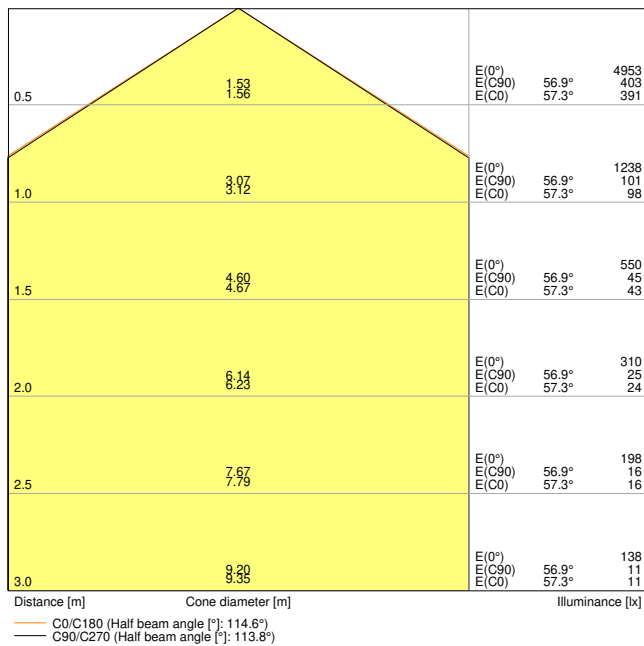

Fotometrische gegevens

Lichtstroom	3630 lm
Lichtstroom efficiëntie	110 lm/W
Kleurtemperatuur	6500 K
Lichtkleur	daglicht
Kleurweergave-index Ra	> 80
Standaardafwijking van kleurproeven	≤ 5 sdc _m
Flikkervrij	Ja
Flikkerwaarde Pst LM	< 1
Stroboscoopeffect waarde SVM	< 0.4
Fotobiologische veiligheidsgroep EN62778	RG0
Stralingshoek	120 °