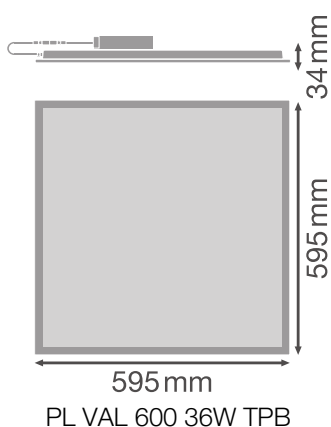

Fotometrische gegevens

Lichtstroom	3630 lm
Lichtstroom efficiëntie	110 lm/W
Kleurtemperatuur	6500 K
Lichtkleur	daglicht
Kleurweergave-index Ra	> 80
Standaardafwijking van kleurproeven	≤ 5 sdc _m
Flikkervrij	Ja
Flikkerwaarde Pst LM	< 1
Stroboscoopeffect waarde SVM	< 0.4
Fotobiologische veiligheidsgroep EN62778	RG0
Stralingshoek	120 °

PL COMP 600 V 33W 865 DALI EM CONVERSION BOX

PL COMP 600 V 33W 865 DALI EM CONVERSION BOX

AFMETINGEN & GEWICHT

Lengte	595,00 mm
Breedte	595,00 mm
Hoogte	32,00 mm
Product gewicht	1543,00 g

MATERIALEN & KLEUREN