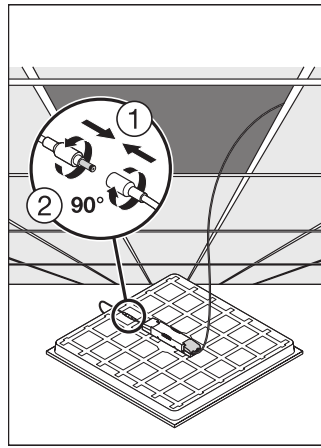

Referenties / Links

– Voor garantie zie www.benelux.ledvance.com/garantie

DISCLAIMER

Onder voorbehoud van verandering zonder kennisgeving. Fouten en drukfouten voorbehouden. Zorg ervoor dat u de meest recente versie gebruikt.