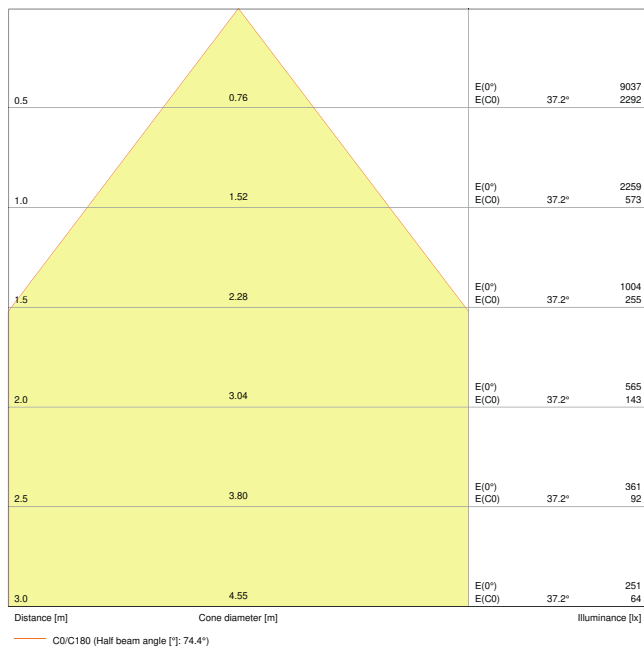

Fotometrische gegevens

Lichtstroom	3600 lm
Lichtstroom efficiëntie	100 lm/W
Kleurtemperatuur	3000 K
Lichtkleur	Warm White
Kleurweergave-index Ra	> 80
Standaardafwijking van kleurproeven	5 sdc _m
Lichtsterkte	-
Flikkervrij	Ja
Flikkerwaarde Pst LM	-
Stroboscoopeffect waarde SVM	-
Fotobiologische veiligheidsgroep EN62778	RG0
Stralingshoek	90 °
UGR longitudinal	< 19

PL VAL DALI 600 36W 3000K UGR19

PL VAL DALI 600 36W 3000K UGR19

AFMETINGEN & GEWICHT

Lengte	595,00 mm
Breedte	595,00 mm
Hoogte	35,00 mm
Product gewicht	1800,00 g

MATERIALEN & KLEUREN

Kleur van het product	Wit
Kleur behuizing	Wit
Body materiaal	Steel
Materiaal afdekking	Polystyrene (PS)
Materiaal van lichtuitstralend oppervlak	Polystyreen
Glow Wire Test volgens IEC 60695-2-12	650 °C
Kwikgehalte	0.0 mg