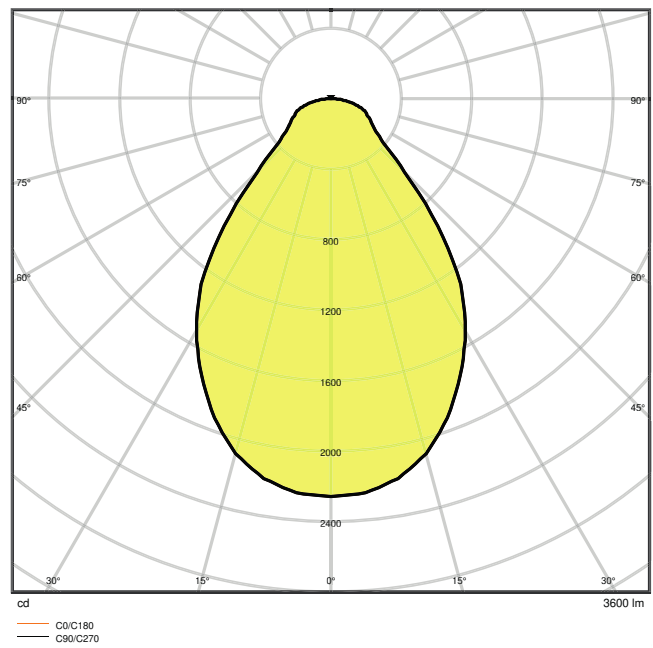

Fotometrische gegevens

Lichtstroom	3600 lm
Lichtstroom efficiëntie	100 lm/W
Kleurtemperatuur	3000 K
Lichtkleur	Warm White
Kleurweergave-index Ra	> 80
Standaardafwijking van kleurproeven	5 sdc _m
Lichtsterkte	-
Flikkervrij	Ja
Flikkerwaarde Pst LM	-
Stroboscoopeffect waarde SVM	-
Fotobiologische veiligheidsgroep EN62778	RG0
Stralingshoek	90 °
UGR longitudinal	< 19

PL VAL DALI 600 36W 3000K UGR19

PL VAL DALI 600 36W 3000K UGR19

AFMETINGEN & GEWICHT

Lengte	595,00 mm
Breedte	595,00 mm
Hoogte	35,00 mm
Product gewicht	1800,00 g

MATERIALEN & KLEUREN

Kleur van het product	Wit
Kleur behuizing	Wit
Body materiaal	Steel
Materiaal afdekking	Polystyrene (PS)
Materiaal van lichtuitstralend oppervlak	Polystyreen
Glow Wire Test volgens IEC 60695-2-12	650 °C
Kwikgehalte	0.0 mg