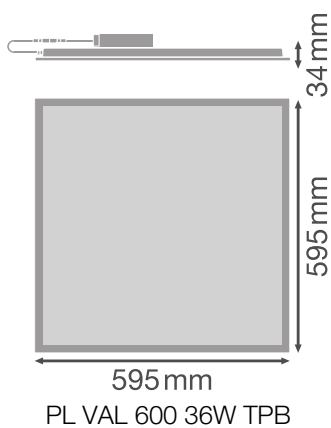

Fotometrische gegevens

Lichtstroom	3600 lm
Lichtstroom efficiëntie	100 lm/W
Kleurtemperatuur	3000 K
Lichtkleur	Warm White
Kleurweergave-index Ra	> 80
Standaardafwijking van kleurproeven	5 sdc _m
Lichtsterkte	-
Flikkervrij	Ja
Flikkerwaarde Pst LM	-
Stroboscoopeffect waarde SVM	-
Fotobiologische veiligheidsgroep EN62778	RG0
Stralingshoek	90 °
UGR longitudinal	< 19

PL VAL DALI 600 36W 3000K UGR19

PL VAL DALI 600 36W 3000K UGR19

AFMETINGEN & GEWICHT

Lengte	595,00 mm
Breedte	595,00 mm
Hoogte	35,00 mm
Product gewicht	1800,00 g

MATERIALEN & KLEUREN

Kleur van het product	Wit
Kleur behuizing	Wit
Body materiaal	Steel
Materiaal afdekking	Polystyrene (PS)
Materiaal van lichtuitstralend oppervlak	Polystyreen
Glow Wire Test volgens IEC 60695-2-12	650 °C
Kwikgehalte	0.0 mg

TOEPASSING & MONTAGE

Omgevingstemperatuur bereik	-10...+45 °C
Type aansluiting	Schroefloze terminal
Type bescherming	IP40
Beschermklasse IK (Schok bestendi [PIM])	IK02
Dimbaar	Ja
Type of dimming [GMS]	DALI
Montagetype	Inbouw/pendel/opbouw
Montagelocatie	Plafond / Muur
Toepassingsomgeving	Indoor
Inbouwlengte	580 mm
Inbouwbreedte	580 mm
Inbouwdiepte	50,0 mm
Vervangbare LED module	Niet vervangbaar