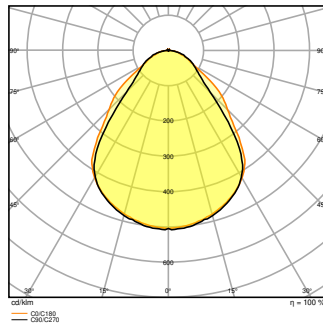

PL CMFT 600 P 33W 840 U19
DALIVR EM