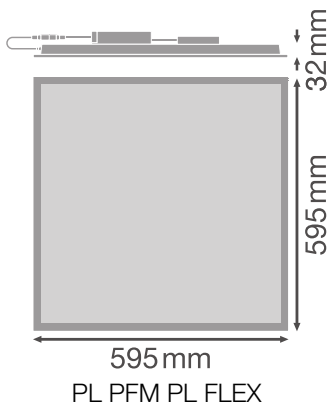

### Fotometrische gegevens

Lichtstroom	4320 lm <sup>1)</sup>
Lichtstroom efficiëntie	130 lm/W <sup>1)</sup>
Kleurtemperatuur	4000 K
Lichtkleur	Koel wit
Kleurweergave-index Ra	> 80
Standaardafwijking van kleurproeven	≤3 sdc <sub>m</sub>
Flikkervrij	Ja
Flikkerwaarde P <sub>st</sub> LM	<1
Stroboscoopeffect waarde SVM	< 0.4
Fotobiologische veiligheidsgroep EN62778	RG0
Stralingshoek	90 °
UGR longitudinal	< 19

PL CMFT 600 P 33W 840 U19  
DALIVR EM CONVERSION BOX

PL CMFT 600 P 33W 840 U19  
DALIVR EM

PL CMFT 600 P 33W 840 U19  
DALIVR EM

PL CMFT 600 P 33W 840 U19  
DALIVR

PL CMFT 600 P 33W 840 U19  
DALIVR

AFMETINGEN & GEWICHT

Lengte	595,00 mm
Breedte	595,00 mm
Hoogte	32,00 mm
Product gewicht	1800,00 g