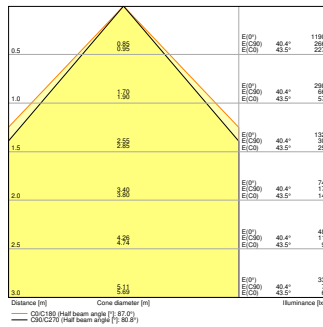

PL CMFT 600 P 33W 840 U19
DALIVR EM