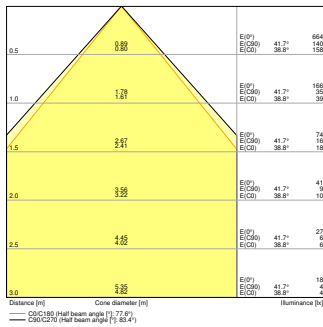

PL CMFT 600 P 33W 840 U19
DALIVR EM CONVERSION BOX