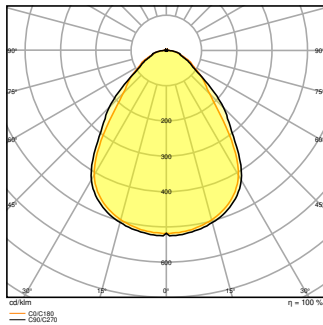

PL CMFT 600 P 33W 840 U19
DALIVR EM CONVERSION BOX