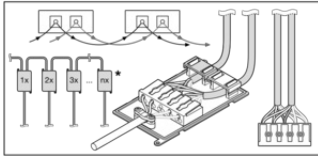

AANVULLENDE CATALOGUSINFORMATIE

Referenties / Links

– Voor garantie zie www.benelux.ledvance.com/garantie

DISCLAIMER

Onder voorbehoud van verandering zonder kennisgeving. Fouten en drukfouten voorbehouden. Zorg ervoor dat u de meest recente versie gebruikt.