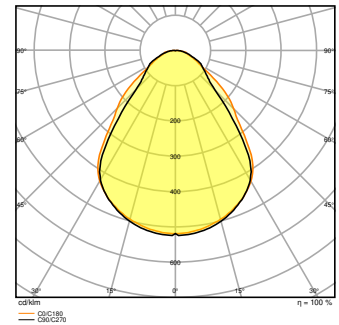

PL CMFT 600 P 33W 840 U19
DALIVR