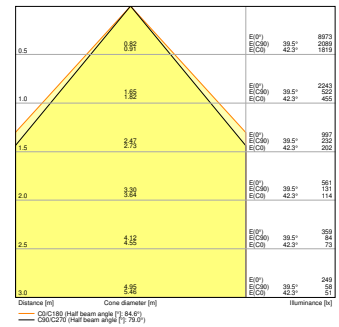

PL CMFT 600 P 33W 840 U19
DALIVR