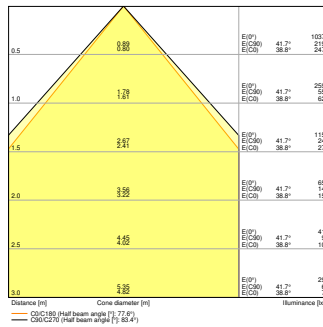

PL CMFT 625 P 28W 830 U19
DALIVR EM