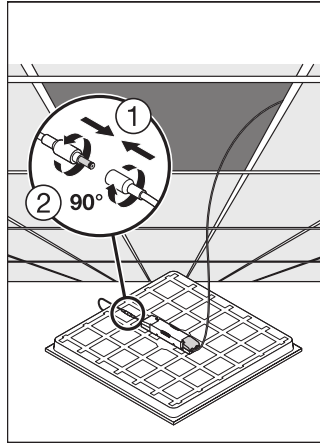

AANVULLENDE CATALOGUSINFORMATIE

Referenties / Links

– Voor garantie zie www.benelux.ledvance.com/garantie

DISCLAIMER

Onder voorbehoud van verandering zonder kennisgeving. Fouten en drukfouten voorbehouden. Zorg ervoor dat u de meest recente versie gebruikt.