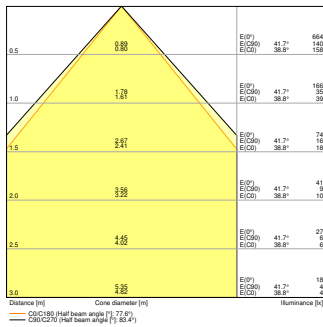

PL CMFT 625 P 28W 830 U19
DALIVR EM CONVERSION BOX