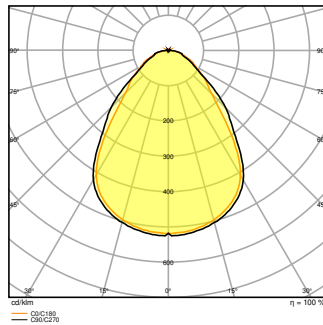

PL CMFT 625 P 28W 830 U19
DALIVR EM