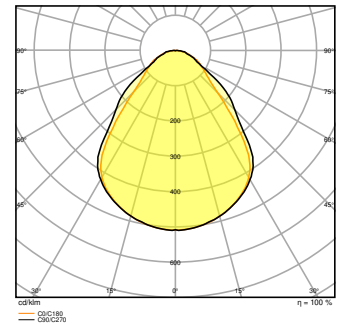

PL CMFT 625 P 28W 830 U19
DALIVR