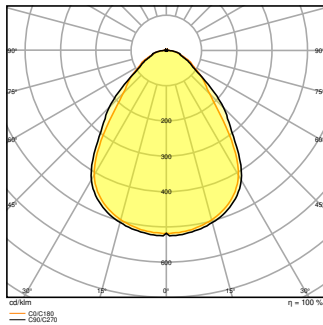

PL CMFT 625 P 28W 830 U19
DALIVR EM CONVERSION BOX