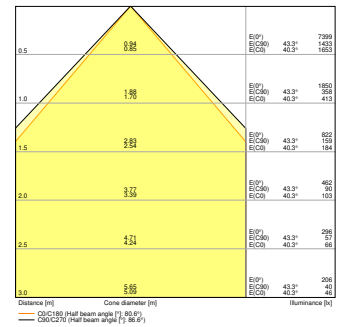

PL CMFT 625 P 28W 830 U19
DALIVR