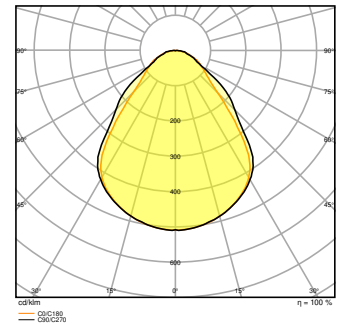

### Photometrical data

Luminous flux	3640 lm <sup>1)</sup>
Luminous efficacy	130 lm/W <sup>1)</sup>
Color temperature	3000 K
Light color (designation)	Warm White
Color rendering index Ra	> 80
Standard deviation of color matching	$\leq 3$ sdc <sub>m</sub>
Low flicker	Yes
Flickering metric (Pst LM)	< 1
Stroboscope effect metric (SVM)	< 0.4
Photobiological safety group acc. to EN62778	RG0
Beam angle	90 °
UGR	< 19

PL CMFT 625 P 28W 830 U19 DALIVR EM CONVERSION BOX

PL CMFT 625 P 28W 830 U19 DALIVR EM

PL CMFT 625 P 28W 830 U19 DALIVR EM

PL CMFT 625 P 28W 830 U19 DALIVR

PL CMFT 625 P 28W 830 U19 DALIVR

Dimensions & Weight