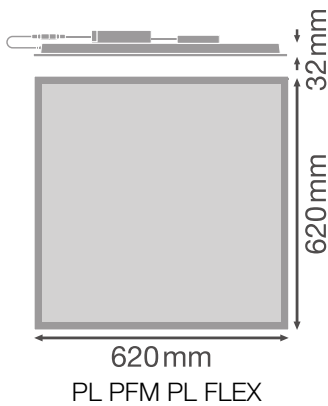

### Photometrical data

Luminous flux	3640 lm <sup>1)</sup>
Luminous efficacy	130 lm/W <sup>1)</sup>
Color temperature	3000 K
Light color (designation)	Warm White
Color rendering index Ra	> 80
Standard deviation of color matching	$\leq 3$ sdc <sub>m</sub>
Low flicker	Yes
Flickering metric (Pst LM)	< 1
Stroboscope effect metric (SVM)	< 0.4
Photobiological safety group acc. to EN62778	RG0
Beam angle	90 °
UGR	< 19

PL CMFT 625 P 28W 830 U19 DALIVR EM CONVERSION BOX

PL CMFT 625 P 28W 830 U19 DALIVR EM

PL CMFT 625 P 28W 830 U19 DALIVR EM

PL CMFT 625 P 28W 830 U19 DALIVR

PL CMFT 625 P 28W 830 U19 DALIVR

Dimensions & Weight

Length	620.00 mm
Width	620.00 mm
Height	32.00 mm
Product weight	2000.00 g

620mm  
32mm  
620mm  
PL PFM PL FLEX