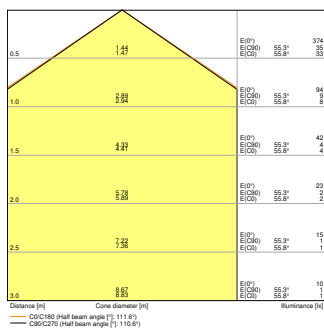

PL CMFT 1200 P 33W 830 DALIVR
EM CONVERSION BOX