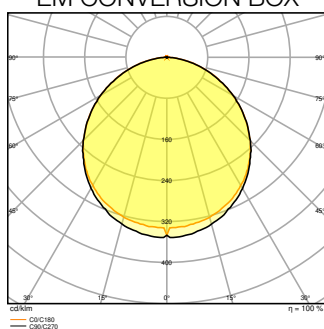

PL CMFT 1200 P 33W 830 DALIVR
EM CONVERSION BOX