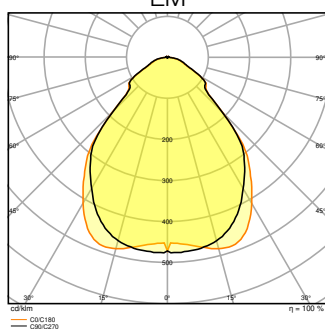

¹⁾ Les versions CRI80 de la famille Panel Comfort satisfont aux exigences techniques minimales selon le programme de subvention allemand BEG pour les luminaires écoénergétiques

Données photométriques

Flux lumineux	4320 lm ¹⁾
Efficacité lumineuse	130 lm/W ¹⁾
Temp. de couleur	3000 K
Teinte de couleur (désignation)	Blanc chaud
Ra Indice de rendu des couleurs	> 80
Ecart-type de correspondance de couleur	≤3 sdc
Faible scintillement	Oui
Indice du papillotement (PstLM)	<1
Indice de l'effet stroboscopique (SVM)	< 0.4
Groupe de sécurité photobiologique EN62778	RG0
Angle de rayonnement	110 °

PL CMFT 1200 P 33W 830 DALIVR
EM CONVERSION BOX

PL CMFT 1200 P 33W 830 DALIVR
EM

PL CMFT 1200 P 33W 830 DALIVR
EM

PL CMFT 1200 P 33W 830 DALIVR

PL CMFT 1200 P 33W 830 DALIVR

DIMENSIONS ET POIDS

Longueur	1195,00 mm
Largeur	295,00 mm
Hauteur	11,00 mm
Poids du produit	3000,00 g