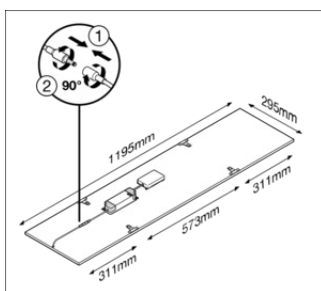

DÉTAILS COMPLÉMENTAIRES

Références / Liens

– Plus d'informations sur la garantie sous www.ledvance.fr/garantie

---

AVERTISSEMENT

Sous réserve de modifications. Sauf erreur ou omission. Veuillez à toujours utiliser la version la plus récente.