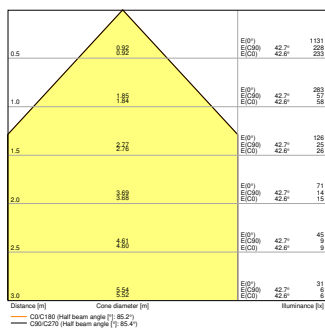

¹⁾ Les versions CRI80 de la famille Panel Comfort satisfont aux exigences techniques minimales selon le programme de subvention allemand BEG pour les luminaires écoénergétiques

Données photométriques

Flux lumineux	4320 lm ¹⁾
Efficacité lumineuse	130 lm/W ¹⁾
Temp. de couleur	3000 K
Teinte de couleur (désignation)	Blanc chaud
Ra Indice de rendu des couleurs	> 80
Ecart-type de correspondance de couleur	≤3 sdc
Faible scintillement	Oui
Indice du papillotement (PstLM)	<1
Indice de l'effet stroboscopique (SVM)	< 0.4
Groupe de sécurité photobiologique EN62778	RG0
Angle de rayonnement	110 °

PL CMFT 1200 P 33W 830 DALIVR
EM CONVERSION BOX

PL CMFT 1200 P 33W 830 DALIVR
EM

PL CMFT 1200 P 33W 830 DALIVR
EM

PL CMFT 1200 P 33W 830 DALIVR

PL CMFT 1200 P 33W 830 DALIVR

DIMENSIONS ET POIDS

Longueur	1195,00 mm
Largeur	295,00 mm
Hauteur	11,00 mm
Poids du produit	3000,00 g