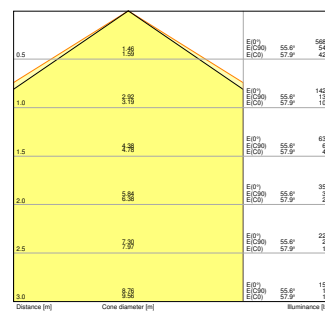

¹⁾ Les versions CRI80 de la famille Panel Comfort satisfont aux exigences techniques minimales selon le programme de subvention allemand BEG pour les luminaires écoénergétiques

Données photométriques

Flux lumineux	4320 lm ¹⁾
Efficacité lumineuse	130 lm/W ¹⁾
Temp. de couleur	3000 K
Teinte de couleur (désignation)	Blanc chaud
Ra Indice de rendu des couleurs	> 80
Ecart-type de correspondance de couleur	≤3 sdc
Faible scintillement	Oui
Indice du papillotement (PstLM)	<1
Indice de l'effet stroboscopique (SVM)	< 0.4
Groupe de sécurité photobiologique EN62778	RG0
Angle de rayonnement	110 °

¹⁾ Les versions CRI80 de la famille Panel Comfort satisfont aux exigences techniques minimales selon le programme de subvention allemand BEG pour les luminaires écoénergétiques

PL CMFT 1200 P 33W 830 DALIVR
EM CONVERSION BOX

PL CMFT 1200 P 33W 830 DALIVR
EM CONVERSION BOX

PL CMFT 1200 P 33W 830 DALIVR
EM

PL CMFT 1200 P 33W 830 DALIVR
EM

PL CMFT 1200 P 33W 830 DALIVR

PL CMFT 1200 P 33W 830 DALIVR

DIMENSIONS ET POIDS

Longueur	1195,00 mm
Largeur	295,00 mm
Hauteur	11,00 mm
Poids du produit	3000,00 g