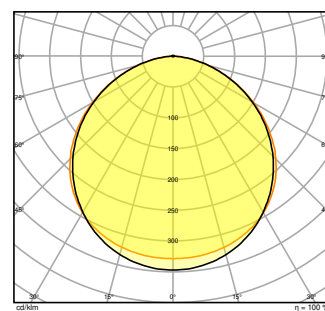

PL CMFT 1200 P 33W 830 DALIVR
EM CONVERSION BOX

PL CMFT 1200 P 33W 830 DALIVR
EM

PL CMFT 1200 P 33W 830 DALIVR
EM

PL CMFT 1200 P 33W 830 DALIVR

PL CMFT 1200 P 33W 830 DALIVR

DIMENSIONS ET POIDS

Longueur	1195,00 mm
Largeur	295,00 mm
Hauteur	11,00 mm
Poids du produit	3000,00 g