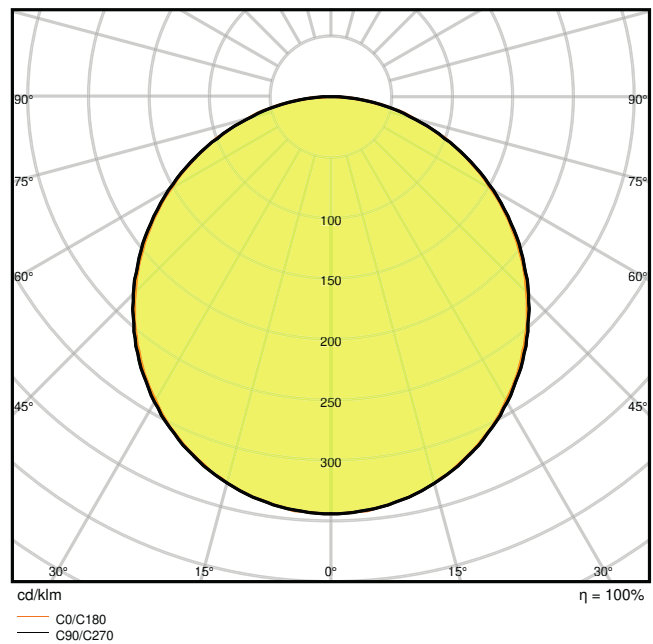

## Fotometrische gegevens

Lichtstroom	4320 lm
Lichtstroom efficiëntie	120 lm/W
Kleurtemperatuur	3000 K
Lichtkleur	Warm White
Kleurweergave-index Ra	> 80
Standaardafwijking van kleurproeven	3 sdc <sub>m</sub>
Lichtsterkte	-
Flikkervrij	Ja
Flikkerwaarde Pst LM	-
Stroboscoopeffect waarde SVM	-
Fotobiologische veiligheidsgroep EN62778	RG0
Stralingshoek	120 °

Distance [m]                      Cone diameter [m]                      Illuminance [lx]

— C0/C180 (Half beam angle [°]: 112.8°)  
— C90/C270 (Half beam angle [°]: 113.4°)

Panel 600 36W 3000K OP IP54

Panel 600 36W 3000K OP IP54