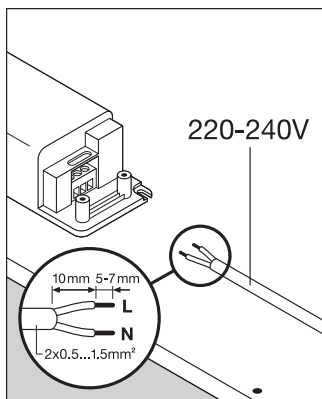

Productcode	Verpakkingseenheid (stuks per verpakking)	Afmetingen (lengte x breedte x hoogte)	Brutogewicht	Volume
4058075149489	Vouwdoos 1	625 mm x 62 mm x 635 mm	3495.00 g	24.61 dm³
4058075149496	Verzenddoos 4	650 mm x 270 mm x 645 mm	14830.00 g	113.20 dm³

De genoemde productcodes beschrijven de kleinste hoeveelheid die besteld kan worden. Eén verzendeenheid kan bestaan uit één of meer afzonderlijke producten. Bij het plaatsen van een order enkele of veelvouden van de verpakkingseenheid invoeren.

AANVULLENDE CATALOGUSINFORMATIE

Referenties / Links

– Voor garantie zie www.benelux.ledvance.com/garantie

DISCLAIMER

Onder voorbehoud van verandering zonder kennisgeving. Fouten en drukfouten voorbehouden. Zorg ervoor dat u de meest recente versie gebruikt.