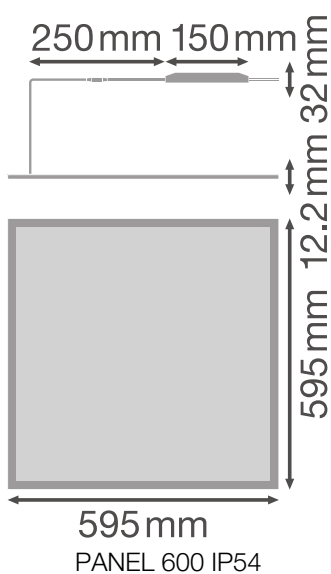

## Fotometrische gegevens

Lichtstroom	4320 lm
Lichtstroom efficiëntie	120 lm/W
Kleurtemperatuur	3000 K
Lichtkleur	Warm White
Kleurweergave-index Ra	> 80
Standaardafwijking van kleurproeven	3 sdc <sub>m</sub>
Lichtsterkte	-
Flikkervrij	Ja
Flikkerwaarde Pst LM	-
Stroboscoopeffect waarde SVM	-
Fotobiologische veiligheidsgroep EN62778	RG0
Stralingshoek	120 °

0.5	1.52 1.51	E(0°) 5944 E(C90) 492 E(C0) 504
1.0	3.04 3.01	E(0°) 1486 E(C90) 123 E(C0) 126
1.5	4.57 4.52	E(0°) 660 E(C90) 55 E(C0) 56
2.0	6.09 6.02	E(0°) 372 E(C90) 31 E(C0) 32
2.5	7.61 7.53	E(0°) 238 E(C90) 20 E(C0) 20
3.0	9.13 9.03	E(0°) 165 E(C90) 14 E(C0) 14

Distance [m]                      Cone diameter [m]                      Illuminance [lx]

— C0/C180 (Half beam angle [°]: 112.8°)  
— C90/C270 (Half beam angle [°]: 113.4°)

Panel 600 36W 3000K OP IP54

Panel 600 36W 3000K OP IP54

### AFMETINGEN & GEWICHT

Lengte	595,00 mm
Breedte	595,00 mm
Hoogte	12,60 mm
Product gewicht	3200,00 g