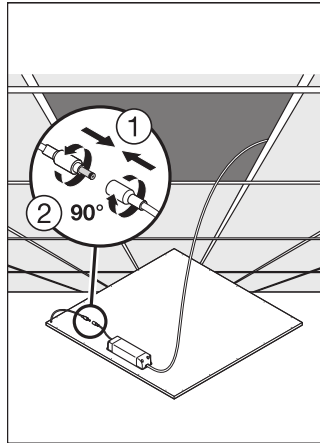

Productcode	Verpakkingseenheid (stuks per verpakking)	Afmetingen (lengte x breedte x hoogte)	Brutogewicht	Volume
4058075149489	Vouwdoos 1	625 mm x 62 mm x 635 mm	3495.00 g	24.61 dm³
4058075149496	Verzenddoos 4	650 mm x 270 mm x 645 mm	14830.00 g	113.20 dm³

De genoemde productcodes beschrijven de kleinste hoeveelheid die besteld kan worden. Eén verzendeenheid kan bestaan uit één of meer afzonderlijke producten. Bij het plaatsen van een order enkele of veelvouden van de verpakkingseenheid invoeren.

AANVULLENDE CATALOGUSINFORMATIE

Referenties / Links

– Voor garantie zie www.benelux.ledvance.com/garantie

DISCLAIMER

Onder voorbehoud van verandering zonder kennisgeving. Fouten en drukfouten voorbehouden. Zorg ervoor dat u de meest recente versie gebruikt.