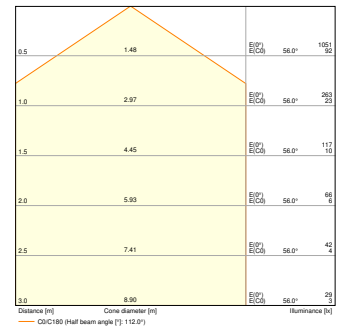

PL FLEX 600 DALI S 6W 4000K
750lm EM