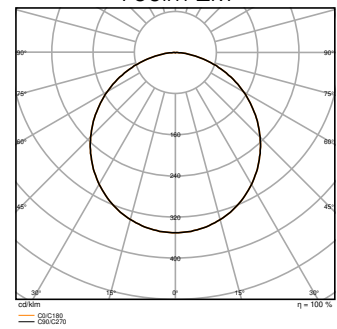

PL FLEX 600 DALI S 6W 4000K
750lm EM