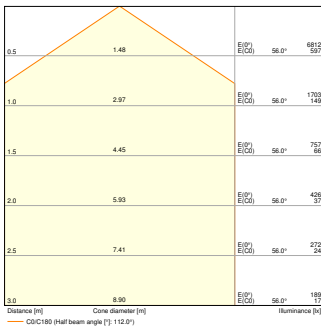

PL FLEX 600 DALI S 30W 4000K
4860lm