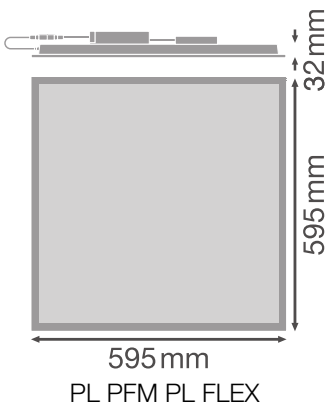

### Fotometrische gegevens

Lichtstroom	4860 lm
Lichtstroom efficiëntie	160 lm/W
Kleurtemperatuur	4000 K
Lichtkleur	Koel wit
Kleurweergave-index Ra	> 80
Standaardafwijking van kleurproeven	$\leq 3$ sdc <sub>m</sub>
Flikkervrij	Ja
Flikkerwaarde Pst LM	<1
Stroboscoopeffect waarde SVM	<0.4
Fotobiologische veiligheidsgroep EN62778	RG0
Stralingshoek	110 °

PL FLEX 600 DALI S 30W 4000K  
4860lm

PL FLEX 600 DALI S 30W 4000K  
4860lm

PL FLEX 600 DALI S 3W 4000K  
400lm EM BOX

PL FLEX 600 DALI S 3W 4000K  
400lm EM BOX

PL FLEX 600 DALI S 6W 4000K  
750lm EM

PL FLEX 600 DALI S 6W 4000K  
750lm EM

AFMETINGEN & GEWICHT

Lengte	595,00 mm
Breedte	595,00 mm
Hoogte	32,00 mm
Product gewicht	1500,00 g