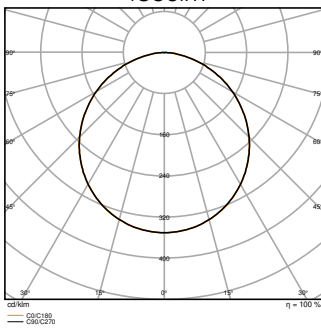

PL FLEX 600 DALI S 30W 4000K
4860lm