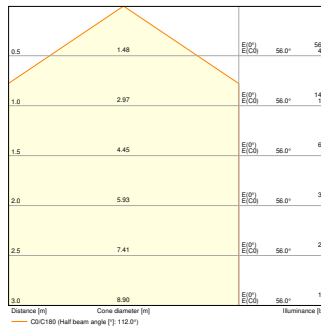

PL FLEX 600 DALI S 3W 4000K
400lm EM BOX