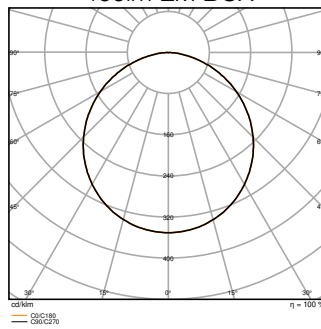

PL FLEX 600 DALI S 3W 4000K
400lm EM BOX