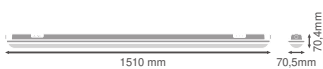

## Fotometrische gegevens

Lichtstroom	11000 lm
Lichtstroom efficiëntie	137 lm/W
Kleurtemperatuur	4000 K
Lichtkleur	Koel wit
Kleurweergave-index Ra	> 80
Standaardafwijking van kleurproeven	< 5 sdc <sub>m</sub>
Lichtsterkte	-
Flikkerwaarde Pst LM	-
Stroboscoopeffect waarde SVM	-
Fotobiologische veiligheidsgroep EN62778	RG1
Fotobiologische veiligheidsgroep EN62471	RG1
Stralingshoek	120 °

## AFMETINGEN &amp; GEWICHT

Lengte	1510,00 mm
Breedte	70,50 mm
Hoogte	70,40 mm
Product gewicht	1790,00 g

ECO CLASS DAMP PROOF 1500