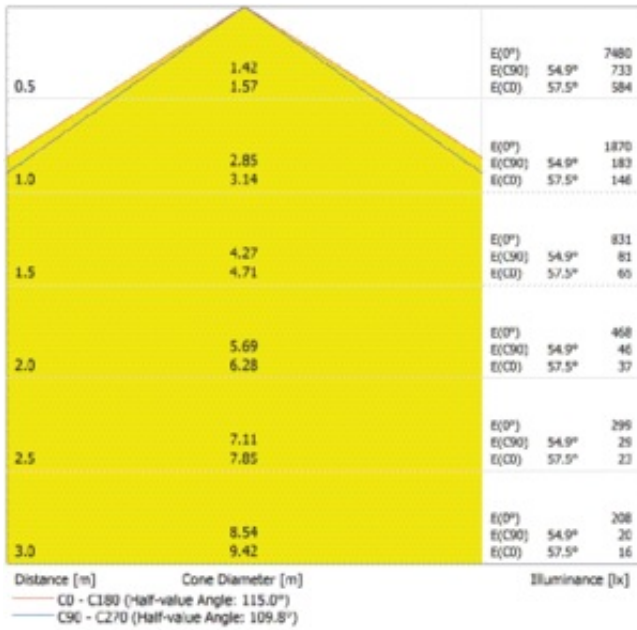

DP 1200 E 42W VV