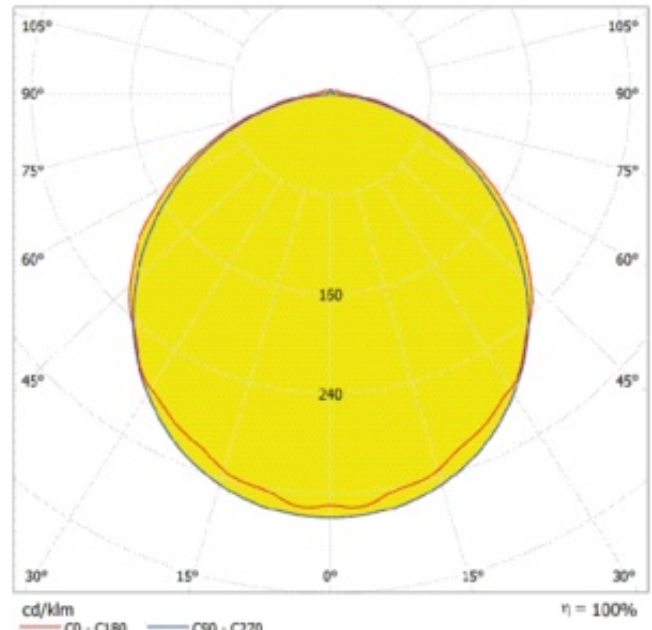

DP 1200 E 42W VV

AFMETINGEN & GEWICHT

Lengte	1194,00 mm
Breedte	70,00 mm
Hoogte	60,00 mm
Product gewicht	836,00 g

MATERIALEN & KLEUREN

Kleur van het product	Grijs
Kleur behuizing	Grijs
Body materiaal	Polycarbonate (PC)
Materiaal afdekking	Polycarbonate (PC)
Materiaal van lichtuitstralend oppervlak	Polycarbonaat (pc)
Glow Wire Test volgens IEC 60695-2-12	650 °C