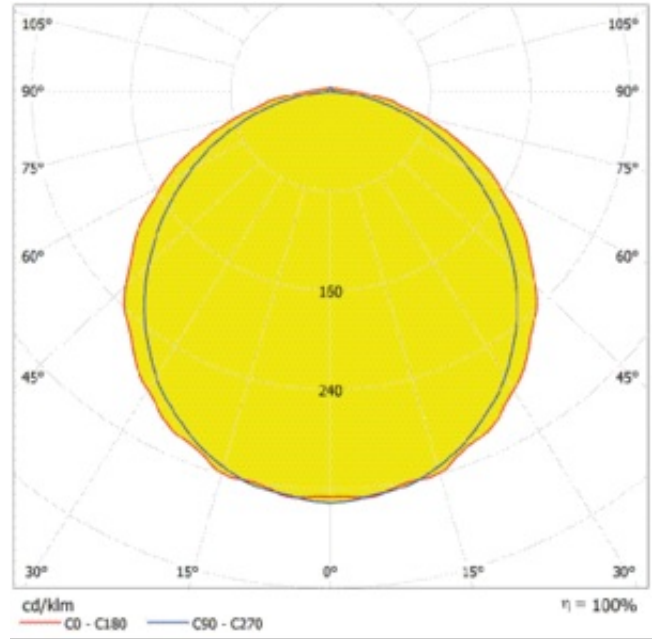

DP 600 E 21W VW

AFMETINGEN & GEWICHT

Lengte	594,00 mm
Breedte	70,00 mm
Hoogte	60,00 mm
Product gewicht	565,00 g

MATERIALEN & KLEUREN

Kleur van het product	Grijs
Kleur behuizing	Grijs
Body materiaal	Polycarbonate (PC)
Materiaal afdekking	Polycarbonate (PC)
Materiaal van lichtuitstralend oppervlak	Polycarbonaat (pc)