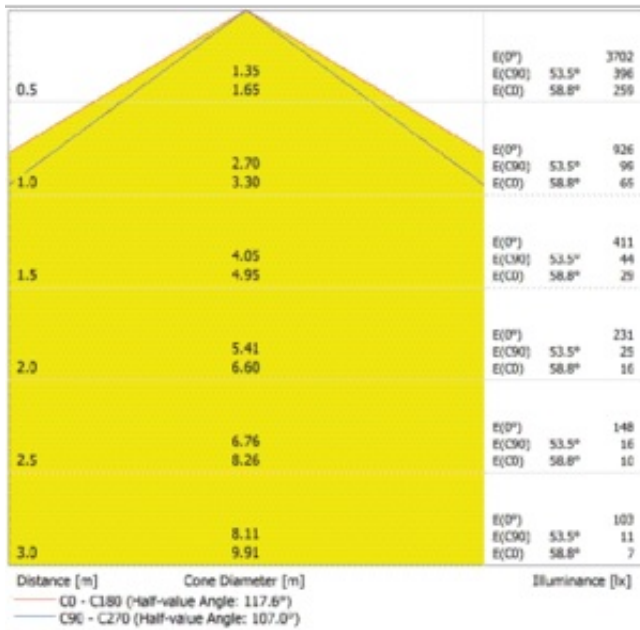

DP 600 E 21W VW