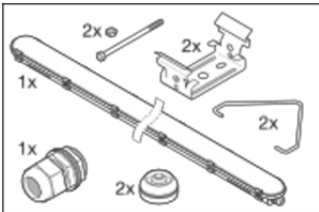

CAD/BIM-bestanden		Naam document
	BIM_Revit_3D	Damp Proof G2
	CAD_STEP_3D	DP-Gen2 1500
Aanbestedingsteksten		Naam document
	Tender documenten	DAMP PROOF 1500 81W 865 IP65 GY -NL

LOGISTIEKE GEGEVENS

Productcode	Verpakkingseenheid (stuks per verpakking)	Afmetingen (lengte x breedte x hoogte)	Brutogewicht	Volume
4058075541306	Vouwdoos 1	1,512 mm x 87 mm x 74 mm	1707.00 g	9.73 dm³
4058075541313	Verzenddoos 6	1,532 mm x 191 mm x 245 mm	11473.00 g	71.69 dm³

De genoemde productcodes beschrijven de kleinste hoeveelheid die besteld kan worden. Eén verzendeenheid kan bestaan uit één of meer afzonderlijke producten. Bij het plaatsen van een order enkele of veelvoud van de verpakkingseenheid invoeren.

AANVULLENDE CATALOGUSINFORMATIE

Referenties / Links

– Voor garantie zie www.benelux.ledvance.com/garantie

DISCLAIMER

Onder voorbehoud van verandering zonder kennisgeving. Fouten en drukfouten voorbehouden. Zorg ervoor dat u de meest recente versie gebruikt.