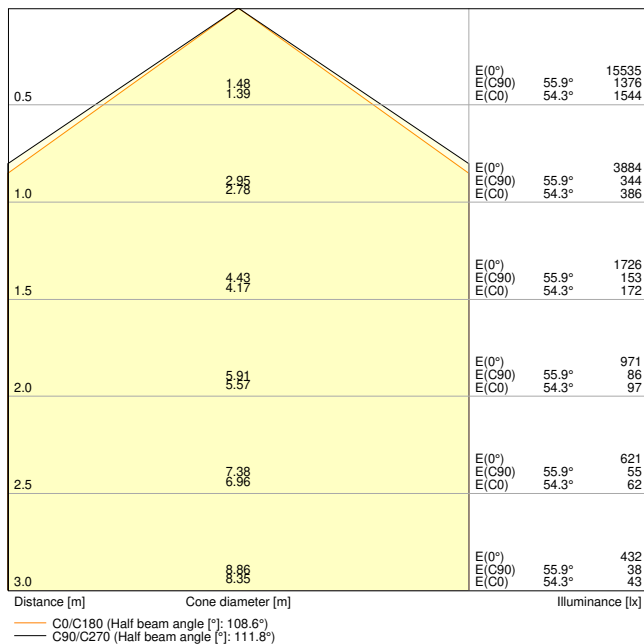

Productkenmerken

- Hoge lichtopbrengst: tot 139 lm/W
- Lichtstraalhoek: 110°

TECHNISCHE GEGEVENS

ELEKTRISCHE GEGEVENS

Nominale vermogen	81 W / 69 W / 57 W / 46 W
Nominale spanning	220...240 V
Netfrequentie	50...60 Hz
Nominale stroom	390,000 mA
Inschakelstroom	13,5 A
Inschakelstroomtijd T_{h50}	590 μ s
Max. armaturen op stroomonderbreke B16 A	13
Max. aantal armaturen per leidingbeveiligingsschakelaar C10	16
Max. aantal armaturen per leidingbeveiligingsschakelaar C16	16
Arbeidsfactor λ	> 0,90
Totale harmonische vervorming	< 20 %
Veiligheidsklasse	I
Bedrijfsmodus	Integrated LED driver

Fotometrische gegevens

Lichtstroom	11000 lm / 9600 lm / 8200 lm / 6600 lm
Lichtstroom efficiëntie	143 lm/W / 139 lm/W / 135 lm/W
Kleurtemperatuur	6500 K
Lichtkleur	Koel daglicht
Kleurweergave-index Ra	> 80
Standaardafwijking van kleurproeven	4 sdc _m
Flikkervrij	Ja
Flikkerwaarde Pst LM	≤ 1
Stroboscoopeffect waarde SVM	≤ 0.4
Fotobiologische veiligheidsgroep EN62778	RG0
Stralingshoek	110 °