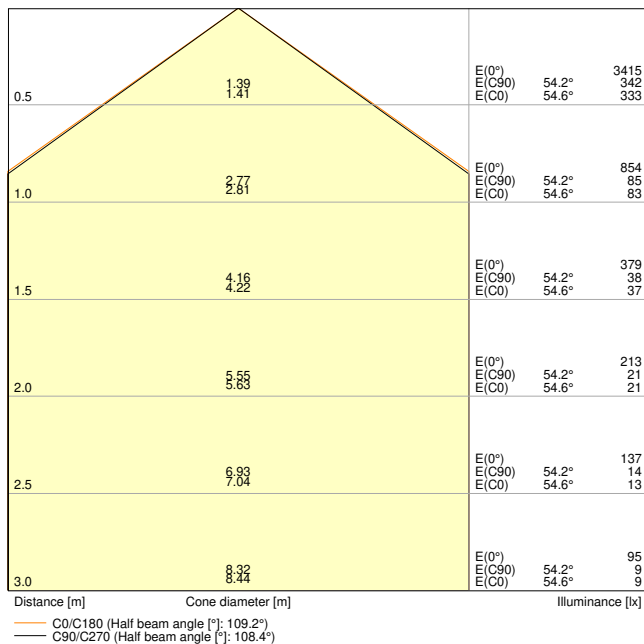

Productkenmerken

- Hoge lichtopbrengst: tot 139 lm/W
- Lichtstraalhoek: 110°

TECHNISCHE GEGEVENS

ELEKTRISCHE GEGEVENS

Nominale vermogen	18,00 W
Nominale spanning	220...240 V
Netfrequentie	50...60 Hz
Nominale stroom	90,000 mA
Inschakelstroom	10,4 A
Inschakelstroomtijd T_{h50}	154 μ s
Max. armaturen op stroomonderbreke B16 A	58
Max. aantal armaturen per leidingbeveiligingsschakelaar C10	46
Max. aantal armaturen per leidingbeveiligingsschakelaar C16	73
Arbeidsfactor λ	> 0,90
Totale harmonische vervorming	< 20 %
Veiligheidsklasse	I
Bedrijfsmodus	Integrated LED driver

Fotometrische gegevens

Lichtstroom	2400 lm
Lichtstroom efficiëntie	133 lm/W
Kleurtemperatuur	6500 K
Lichtkleur	Koel daglicht
Kleurweergave-index Ra	> 80
Standaardafwijking van kleurproeven	4 sdc _m
Flikkervrij	Ja
Flikkerwaarde Pst LM	≤ 1
Stroboscoopeffect waarde SVM	≤ 0.4
Fotobiologische veiligheidsgroep EN62778	RG0
Stralingshoek	110 °

DP 1200 18W 865 IP65 GY

DP 1200 18W 865 IP65 GY

AFMETINGEN & GEWICHT

Lengte	1200,00 mm
Breedte	82,00 mm
Hoogte	68,00 mm
Product gewicht	1343,00 g

DP S 1200 32W 840 IP65 GY

MATERIALEN & KLEUREN

Kleur van het product	Grijs
Kleur behuizing	Grijs
Body materiaal	Polycarbonate (PC)
Materiaal afdekking	Polycarbonate (PC)
Materiaal van lichtuitstralend oppervlak	Polycarbonaat
Glow Wire Test volgens IEC 60695-2-12	850 °C
Kwikgehalte	0.0 mg