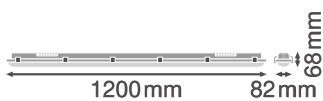

Fotometrische gegevens

Lichtstroom	2400 lm
Lichtstroom efficiëntie	133 lm/W
Kleurtemperatuur	6500 K
Lichtkleur	Koel daglicht
Kleurweergave-index Ra	> 80
Standaardafwijking van kleurproeven	4 sdc _m
Flikkervrij	Ja
Flikkerwaarde Pst LM	≤ 1
Stroboscoopeffect waarde SVM	≤ 0.4
Fotobiologische veiligheidsgroep EN62778	RG0
Stralingshoek	110 °

DP 1200 18W 865 IP65 GY

DP 1200 18W 865 IP65 GY

AFMETINGEN & GEWICHT

Lengte	1200,00 mm
Breedte	82,00 mm
Hoogte	68,00 mm
Product gewicht	1343,00 g

DP S 1200 32W 840 IP65 GY

MATERIALEN & KLEUREN

Kleur van het product	Grijs
Kleur behuizing	Grijs
Body materiaal	Polycarbonate (PC)
Materiaal afdekking	Polycarbonate (PC)
Materiaal van lichtuitstralend oppervlak	Polycarbonaat
Glow Wire Test volgens IEC 60695-2-12	850 °C
Kwikgehalte	0.0 mg