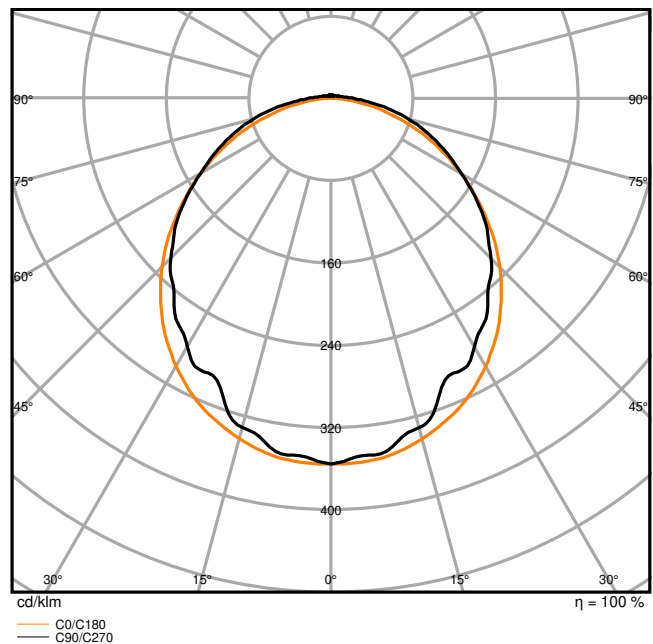

Productkenmerken

- Hoge lichtopbrengst: tot 139 lm/W
- Lichtstraalhoek: 110°

TECHNISCHE GEGEVENS

ELEKTRISCHE GEGEVENS

Nominale vermogen	18,00 W
Nominale spanning	220...240 V
Netfrequentie	50...60 Hz
Nominale stroom	90,000 mA
Inschakelstroom	10,4 A
Inschakelstroomtijd T_{h50}	154 μ s
Max. armaturen op stroomonderbreke B16 A	58
Max. aantal armaturen per leidingbeveiligingsschakelaar C10	46
Max. aantal armaturen per leidingbeveiligingsschakelaar C16	73
Arbeidsfactor λ	> 0,90
Totale harmonische vervorming	< 20 %
Veiligheidsklasse	I
Bedrijfsmodus	Integrated LED driver

Fotometrische gegevens

Lichtstroom	2400 lm
Lichtstroom efficiëntie	133 lm/W
Kleurtemperatuur	6500 K
Lichtkleur	Koel daglicht
Kleurweergave-index Ra	> 80
Standaardafwijking van kleurproeven	4 sdc _m
Flikkervrij	Ja
Flikkerwaarde Pst LM	≤ 1
Stroboscoopeffect waarde SVM	≤ 0.4
Fotobiologische veiligheidsgroep EN62778	RG0
Stralingshoek	110 °

DP 1200 18W 865 IP65 GY

DP 1200 18W 865 IP65 GY

AFMETINGEN & GEWICHT

Lengte	1200,00 mm
Breedte	82,00 mm
Hoogte	68,00 mm
Product gewicht	1343,00 g

DP S 1200 32W 840 IP65 GY

MATERIALEN & KLEUREN

Kleur van het product	Grijs
Kleur behuizing	Grijs
Body materiaal	Polycarbonate (PC)
Materiaal afdekking	Polycarbonate (PC)
Materiaal van lichtuitstralend oppervlak	Polycarbonaat
Glow Wire Test volgens IEC 60695-2-12	850 °C
Kwikgehalte	0.0 mg