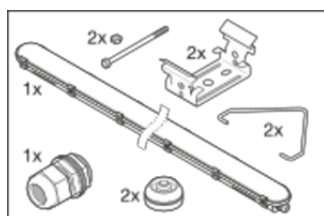

Fotometrische- en lichtontwerpbestanden		Naam document
	LDC typ polar	DP 1200 18W 865 IP65 GY
CAD/BIM-bestanden		Naam document
	BIM_Revit_3D	Damp Proof G2
	CAD_STEP_3D	DP Gen2 1200
Aanbestedingsteksten		Naam document
	Tender documenten	DAMP PROOF 1200 18W 865 IP65 GY -NL

LOGISTIEKE GEGEVENS

Productcode	Verpakkingseenheid (stuks per verpakking)	Afmetingen (lengte x breedte x hoogte)	Brutogewicht	Volume
4058075541061	Vouwdoos 1	1,210 mm x 87 mm x 74 mm	1328.00 g	7.79 dm³
4058075541078	Verzenddoos 6	1,232 mm x 191 mm x 245 mm	8988.00 g	57.65 dm³

De genoemde productcodes beschrijven de kleinste hoeveelheid die besteld kan worden. Eén verzendeenheid kan bestaan uit één of meer afzonderlijke producten. Bij het plaatsen van een order enkele of veelvouden van de verpakkingseenheid invoeren.

AANVULLENDE CATALOGUSINFORMATIE

Referenties / Links

– Voor garantie zie www.benelux.ledvance.com/garantie

DISCLAIMER

Onder voorbehoud van verandering zonder kennisgeving. Fouten en drukfouten voorbehouden. Zorg ervoor dat u de meest recente versie gebruikt.