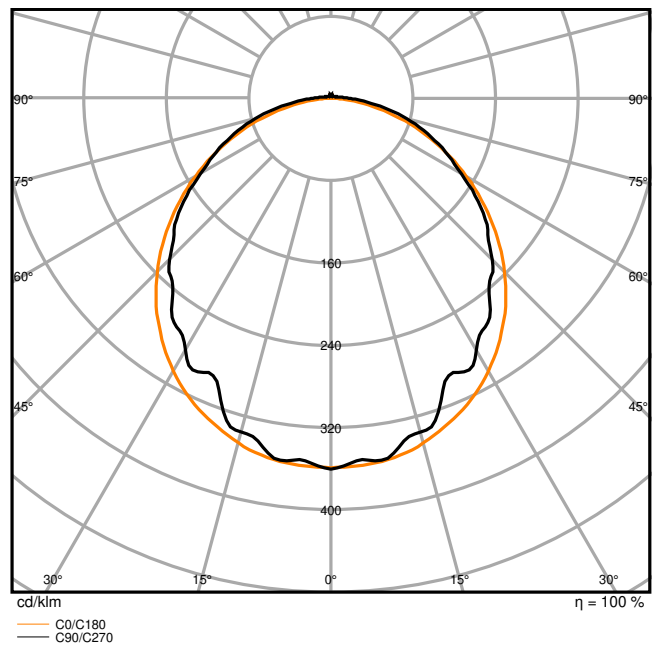

Productkenmerken

- Hoge lichtopbrengst: tot 139 lm/W
- Lichtstraalhoek: 110°

TECHNISCHE GEGEVENS

ELEKTRISCHE GEGEVENS

Nominale vermogen	32,00 W
Nominale spanning	220...240 V
Netfrequentie	50...60 Hz
Nominale stroom	280,000 mA
Inschakelstroom	12,2 A
Inschakelstroomtijd T_{h50}	210 μ s
Max. armaturen op stroomonderbreke B16 A	27
Max. aantal armaturen per leidingbeveiligingsschakelaar C10	24
Max. aantal armaturen per leidingbeveiligingsschakelaar C16	39
Arbeidsfactor λ	> 0,90
Totale harmonische vervorming	< 20 %
Veiligheidsklasse	I
Bedrijfsmodus	Integrated LED driver

Fotometrische gegevens

Lichtstroom	4000 lm
Lichtstroom efficiëntie	125 lm/W
Kleurtemperatuur	3000 K
Lichtkleur	Warm White
Kleurweergave-index Ra	> 80
Standaardafwijking van kleurproeven	4 sdc _m
Flikkervrij	Ja
Flikkerwaarde Pst LM	≤ 1
Stroboscoopeffect waarde SVM	≤ 0.4
Fotobiologische veiligheidsgroep EN62778	RG0
Stralingshoek	110 °

DP 1200 32W 830 IP65 GY

DP 1200 32W 830 IP65 GY

AFMETINGEN & GEWICHT

Lengte	1200,00 mm
Breedte	82,00 mm
Hoogte	68,00 mm
Product gewicht	1360,00 g

DP S 1200 32W 840 IP65 GY

MATERIALEN & KLEUREN

Kleur van het product	Grijs
Kleur behuizing	Grijs
Body materiaal	Polycarbonate (PC)
Materiaal afdekking	Polycarbonate (PC)
Materiaal van lichtuitstralend oppervlak	Polycarbonaat
Glow Wire Test volgens IEC 60695-2-12	850 °C
Kwikgehalte	0.0 mg