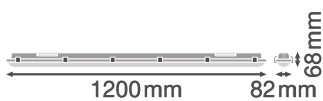

Fotometrische gegevens

Lichtstroom	4000 lm
Lichtstroom efficiëntie	125 lm/W
Kleurtemperatuur	3000 K
Lichtkleur	Warm White
Kleurweergave-index Ra	> 80
Standaardafwijking van kleurproeven	4 sdc _m
Flikkervrij	Ja
Flikkerwaarde Pst LM	≤ 1
Stroboscoopeffect waarde SVM	≤ 0.4
Fotobiologische veiligheidsgroep EN62778	RG0
Stralingshoek	110 °

DP 1200 32W 830 IP65 GY

DP 1200 32W 830 IP65 GY

AFMETINGEN & GEWICHT

Lengte	1200,00 mm
Breedte	82,00 mm
Hoogte	68,00 mm
Product gewicht	1360,00 g

DP S 1200 32W 840 IP65 GY

MATERIALEN & KLEUREN

Kleur van het product	Grijs
Kleur behuizing	Grijs
Body materiaal	Polycarbonate (PC)
Materiaal afdekking	Polycarbonate (PC)
Materiaal van lichtuitstralend oppervlak	Polycarbonaat
Glow Wire Test volgens IEC 60695-2-12	850 °C
Kwikgehalte	0.0 mg