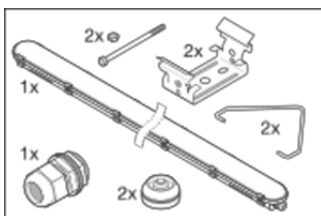

Fotometrische- en lichtontwerpbestanden		Naam document
	LDC typ polar	DP 1200 32W 830 IP65 GY
CAD/BIM-bestanden		Naam document
	BIM_Revit_3D	Damp Proof G2
	CAD_STEP_3D	DP Gen2 1200
Aanbestedingsteksten		Naam document
	Tender documenten	DAMP PROOF 1200 32W 830 IP65 GY -NL

LOGISTIEKE GEGEVENS

Productcode	Verpakkingseenheid (stuks per verpakking)	Afmetingen (lengte x breedte x hoogte)	Brutogewicht	Volume
4058075541085	Vouwdoos 1	1,210 mm x 87 mm x 74 mm	1408.00 g	7.79 dm³
4058075541092	Verzenddoos 6	1,232 mm x 191 mm x 245 mm	9468.00 g	57.65 dm³

De genoemde productcodes beschrijven de kleinste hoeveelheid die besteld kan worden. Eén verzendeenheid kan bestaan uit één of meer afzonderlijke producten. Bij het plaatsen van een order enkele of veelvouden van de verpakkingseenheid invoeren.

AANVULLENDE CATALOGUSINFORMATIE

Referenties / Links

– Voor garantie zie www.benelux.ledvance.com/garantie

DISCLAIMER

Onder voorbehoud van verandering zonder kennisgeving. Fouten en drukfouten voorbehouden. Zorg ervoor dat u de meest recente versie gebruikt.