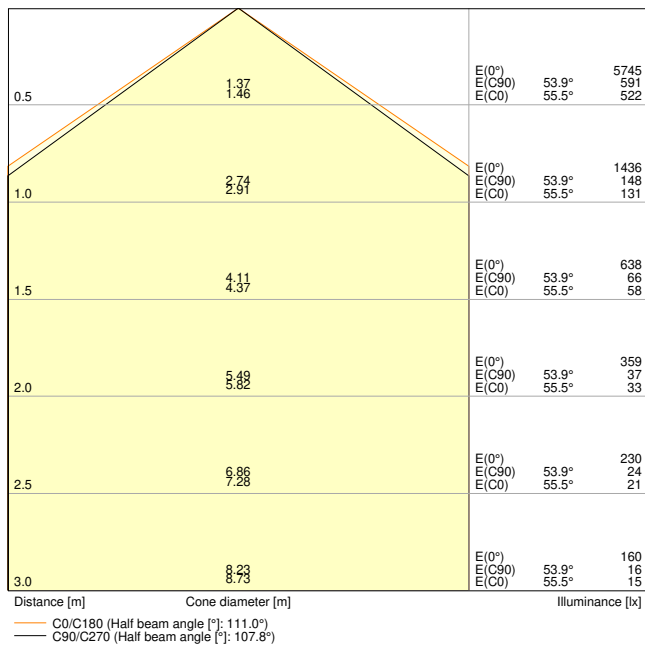

Productkenmerken

- Hoge lichtopbrengst: tot 139 lm/W
- Lichtstraalhoek: 110°

TECHNISCHE GEGEVENS

ELEKTRISCHE GEGEVENS

Nominale vermogen	32,00 W
Nominale spanning	220...240 V
Netfrequentie	50...60 Hz
Nominale stroom	280,000 mA
Inschakelstroom	12,2 A
Inschakelstroomtijd T_{h50}	210 μ s
Max. armaturen op stroomonderbreke B16 A	27
Max. aantal armaturen per leidingbeveiligingsschakelaar C10	24
Max. aantal armaturen per leidingbeveiligingsschakelaar C16	39
Arbeidsfactor λ	> 0,90
Totale harmonische vervorming	< 20 %
Veiligheidsklasse	I
Bedrijfsmodus	Integrated LED driver

Fotometrische gegevens

Lichtstroom	4000 lm
Lichtstroom efficiëntie	125 lm/W
Kleurtemperatuur	3000 K
Lichtkleur	Warm White
Kleurweergave-index Ra	> 80
Standaardafwijking van kleurproeven	4 sdc _m
Flikkervrij	Ja
Flikkerwaarde Pst LM	≤ 1
Stroboscoopeffect waarde SVM	≤ 0.4
Fotobiologische veiligheidsgroep EN62778	RG0
Stralingshoek	110 °

DP 1200 32W 830 IP65 GY

DP 1200 32W 830 IP65 GY

AFMETINGEN & GEWICHT

Lengte	1200,00 mm
Breedte	82,00 mm
Hoogte	68,00 mm
Product gewicht	1360,00 g

DP S 1200 32W 840 IP65 GY

MATERIALEN & KLEUREN

Kleur van het product	Grijs
Kleur behuizing	Grijs
Body materiaal	Polycarbonate (PC)
Materiaal afdekking	Polycarbonate (PC)
Materiaal van lichtuitstralend oppervlak	Polycarbonaat
Glow Wire Test volgens IEC 60695-2-12	850 °C
Kwikgehalte	0.0 mg