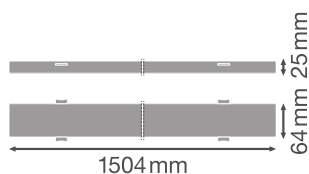

## AFMETINGEN &amp; GEWICHT

Lengte	1504,00 mm
Breedte	64,00 mm
Hoogte	25,00 mm
Product gewicht	600,00 g